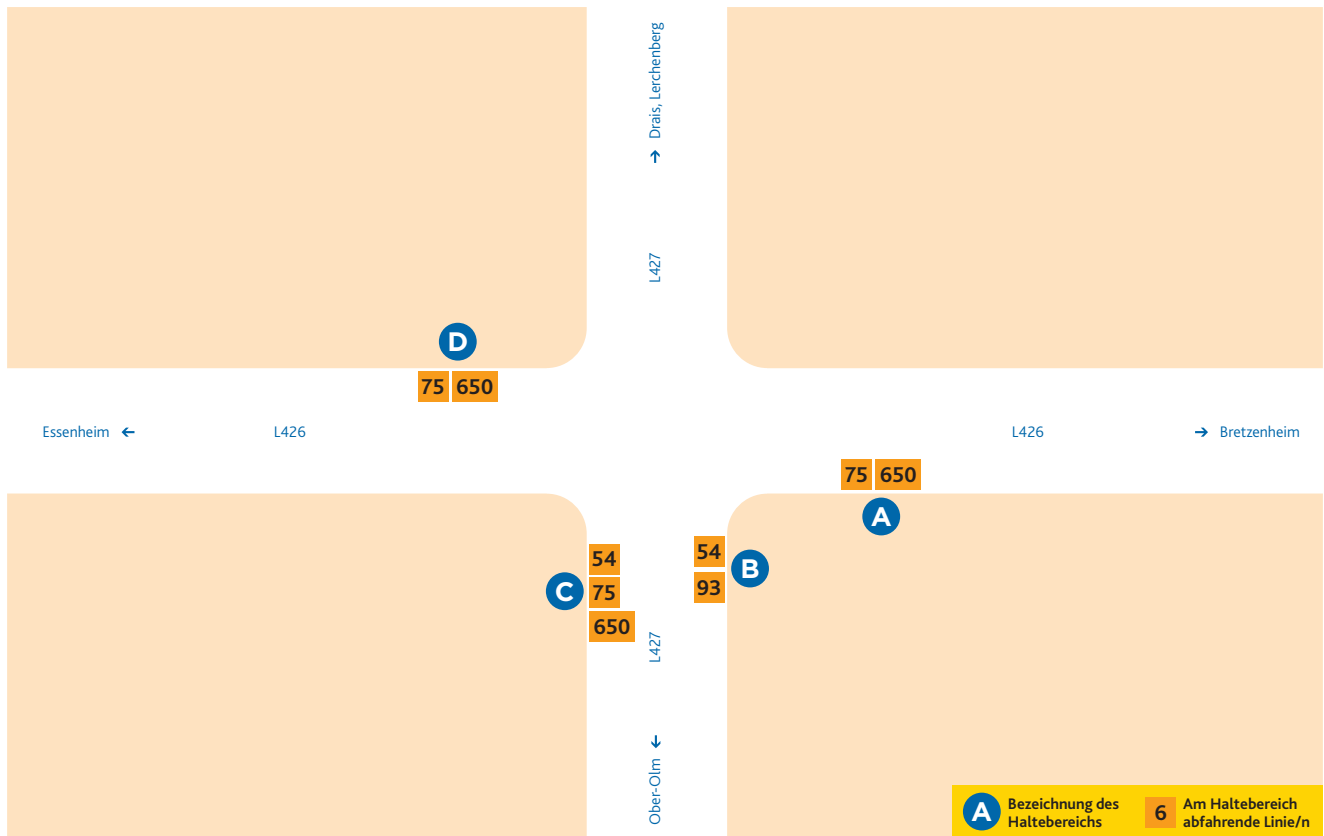

# HALTESTELLEN-ANORDNUNG OBER-OLM/FORSTHAUS

- A** 75 Mainz/Hauptbahnhof  
650 Mainz/Hauptbahnhof
- B** 54 Gustavsburg/Haagweg  
93 Hauptbahnhof (einzelne Fahrten)
- C** 54 Klein-Winternheim/Bahnhof  
75 Schwabenheim – Ingelheim/  
Bahnhof (einzelne Fahrten)  
650 Sprendlingen/Bahnhof  
(einzelne Fahrten)
- D** 75 Schwabenheim – Ingelheim/  
Bahnhof  
650 Sprendlingen/Bahnhof