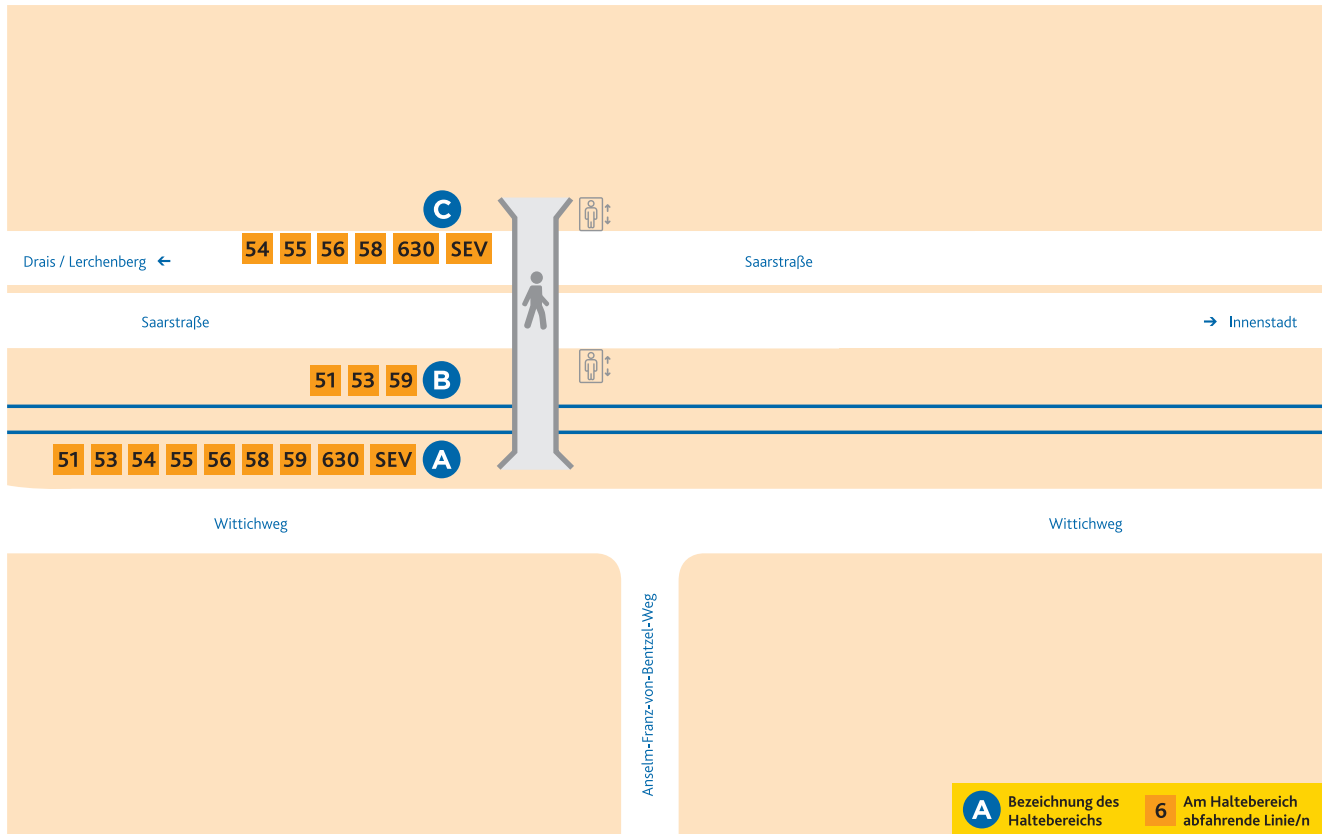

HALTESTELLEN- ANORDNUNG FRIEDRICH- VON-PFEIFFER-WEG

- A** 51 Finthen/Poststraße
 53 Hechtsheim/Bürgerhaus
 54 Gustavsburg/Haagweg
 55 Kastel/Krautgärten
 56 Ginsheim/Friedrich-Ebert-Platz
 58 Bischofsheim/Treburer Straße
 59 Zollhafen/Inge-Reitz-Straße
 630 Hauptbahnhof
 Bei Schienenersatzverkehr Abfahrt der Ersatzbusse am selben Haltebereich.

- B** 51 Lerchenberg/Hindemithstraße
 53 Lerchenberg/Hindemithstraße
 59 Bretzenheim/Hochschule Mainz
 Bei Schienenersatzverkehr Abfahrt der Ersatzbusse ab Haltebereich C.

- C** 54 Klein-Winternheim/Bahnhof
 55 Lerchenberg/Hindemithstraße
 56 Wackernheim – Ingelheim/
 Bahnhof
 58 Finthen/Theodor-Heuss-Straße
 630 Stackeden – Bad Kreuznach
 SEV Schienenersatzverkehr der
 51 → Lerchenberg
 53 → Lerchenberg
 59 → Bretzenheim