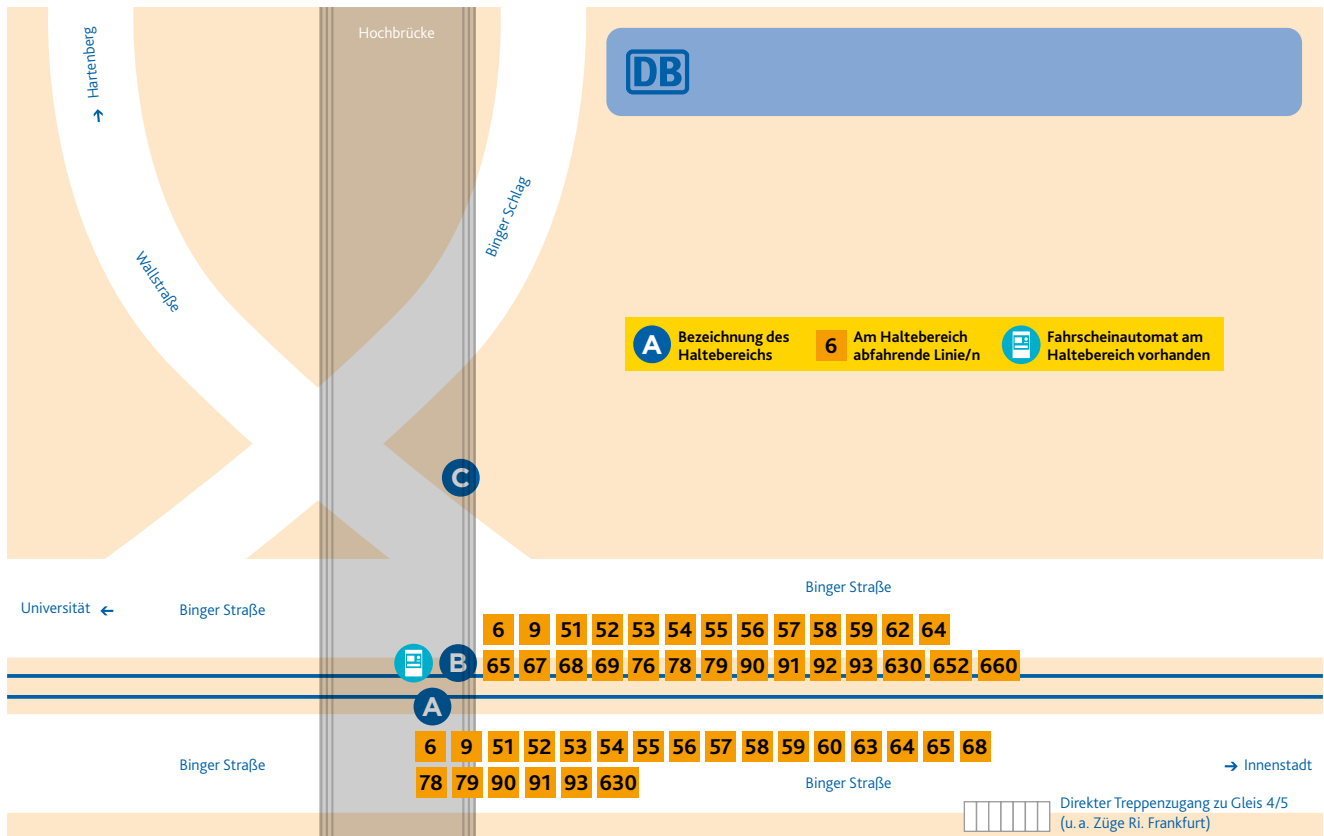

HALTESTELLEN ANORDNUNG HAUPTBAHNHOF WEST/ MAINZER TAUBERTSBERGBAD

A Linien über Höfchen

- 54 Gustavsburg/Haagweg
- 55 Kastel/Krautgärten
- 56 Ginsheim/Friedrich-Ebert-Platz
- 57 Kastel/Peter-Sander-Straße
- 58 Bischofsheim/Treburer Straße
- 60 Ginsheim/Neckarstraße
- 63 Weisenau/Chana-Kahn-Straße
- 64 Hechtsheim/Frankenhöhe
(– Laubenheim/Hans-Zöller-Straße)
- 65 Weisenau/Paul-Gerhardt-Weg
- 68 Hochheim/Altenwohnheim
- 78 Oberstadt/Landwehrweg
- 90 Laubenheim/Rüsselsheimer Allee
- 91 Ginsheim/Friedrich-Ebert-Platz
- 93 Hechtsheim/Frankenhöhe

Weitere Linien

- 6 Wiesbaden/Nordfriedhof
- 9 WI-Schierstein/Oderstraße
- 51 Finthen/Poststraße
- 52 Hechtsheim/Am Schinnergraben
- 53 Hechtsheim/Bürgerhaus

- 59 Zollhafen/Inge-Reitz-Straße
- 79 Altstadt/Brückenplatz
- 630 Mainz/Hauptbahnhof

B Linien über Universität

- 6 Münchfeld – Gonsenheim/
Wildpark
- 9 Jakob-Heinz-Straße/Arena
- 51 Lerchenberg/Hindemithstraße
- 53 Lerchenberg/Hindemithstraße
- 54 Klein-Winternheim/Bahnhof
- 55 Lerchenberg/Hindemithstraße
- 56 Wackernheim/Rathausplatz –
Ingelheim/Bahnhof
- 57 Bretzenheim/Gutenberg-Center
- 58 Finthen/Theodor-Heuss-Straße
- 59 Bretzenheim/Hochschule Mainz
- 64 Hartenberg/Ketteler-Kolleg
- 65 Hartenberg/Ketteler-Kolleg
- 68 Gonsenheim – Budenheim/Bf.
- 78 Finthen/Römerquelle
- 79 Gonsenheim – Ingelheim/Bf.

- 90 Marienborn/Bahnhof
- 91 Wackernheim/Rathausplatz
(– Ingelheim/Bahnhof)
- 93 Lerchenberg/Hindemithstraße
- 630 Sprendlingen – Bad Kreuznach

Linien über Universitätsmedizin

- 62 Weisenau/Friedrich-Ebert-Straße*
 - 67 Zornheim/Hahnheimer Straße
 - 69 Hechtsheim – Bodenheim/
Lange Ruthe
 - 76 Laubenheim/Rüsselsheimer
Allee*
 - 92 Weisenau/Friedrich-Ebert-
Straße*
 - 652 Oppenheim/Landskron Galerie
 - 660 Alzey/Bahnhof
- * auch über Marienhaus Klinikum Mainz