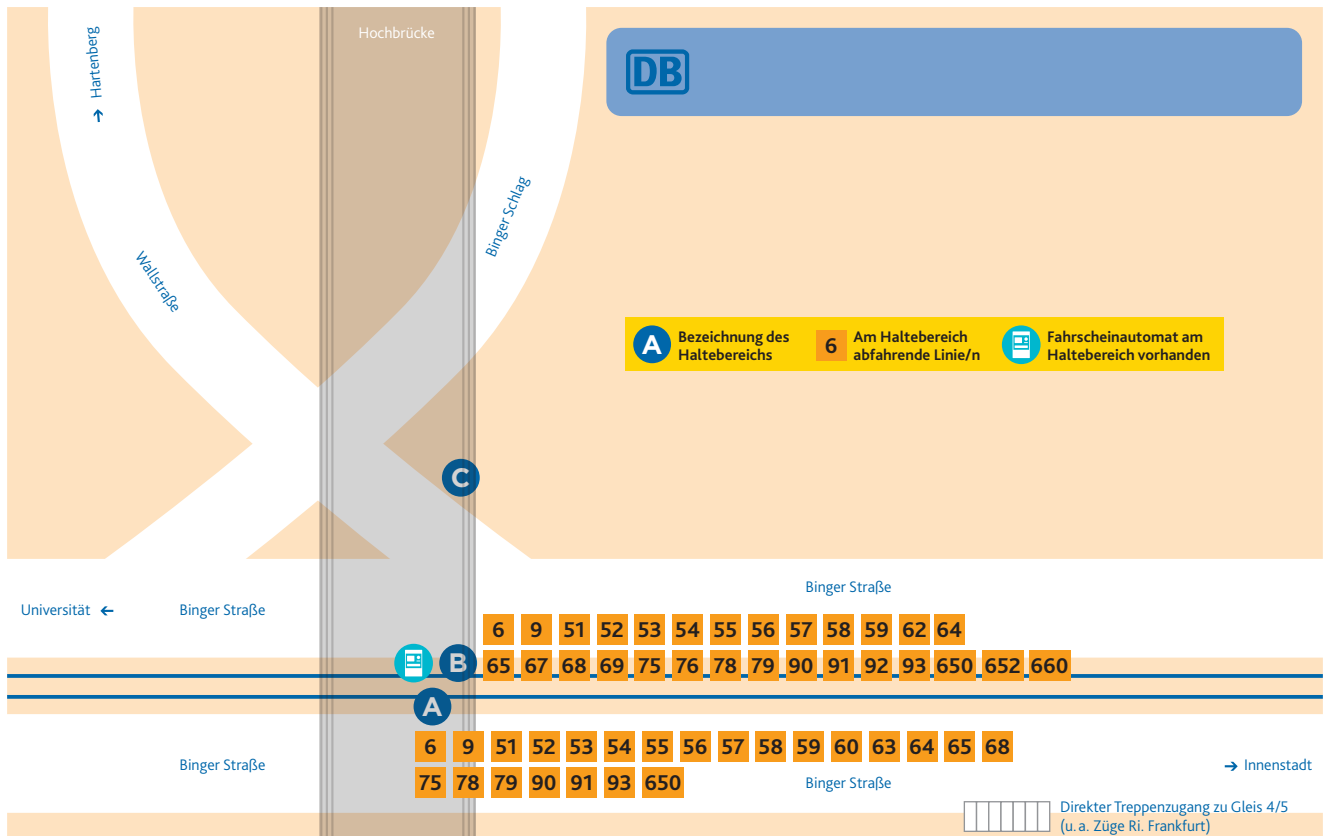

HALTESTELLEN ANORDNUNG HAUPTBAHNHOF WEST/ MAINZER TAUBERTSBERGBAD

A Linien über Höfchen

- 54 Gustavsburg/Haagweg
- 55 Kastel/Krautgärten
- 56 Ginsheim/Friedrich-Ebert-Platz
- 57 Kastel/Peter-Sander-Straße
- 58 Bischofsheim/Treburer Straße
- 60 Ginsheim/Neckarstraße
- 63 Weisenau/Chana-Kahn-Straße
- 64 Hechtsheim/Frankenhöhe
(– Laubenheim/Hans-Zöllner-Straße)
- 65 Weisenau/Paul-Gerhardt-Weg
- 68 Hochheim/Altenwohnheim
- 78 Oberstadt/Landwehrweg
- 90 Laubenheim/Rüsselsheimer Allee
- 91 Ginsheim/Friedrich-Ebert-Platz
- 93 Hechtsheim/Frankenhöhe

Weitere Linien

- 6 Wiesbaden/Nordfriedhof
- 9 WI-Schierstein/Oderstraße
- 51 Finthen/Poststraße
- 52 Hechtsheim/Am Schinnergraben
- 53 Hechtsheim/Bürgerhaus

- 59 Zollhafen/Inge-Reitz-Straße
- 75 Hauptbahnhof
- 79 Altstadt/Brückenplatz
- 650 Hauptbahnhof

B Linien über Universität

- 6 Münchfeld – Gonsenheim/
Wildpark
- 9 Jakob-Heinz-Straße/Arena
- 51 Lerchenberg/Hindemithstraße
- 53 Lerchenberg/Hindemithstraße
- 54 Klein-Winternheim/Bahnhof
- 55 Nieder-Olm/Bahnhof
- 56 Wackernheim/Rathausplatz –
Ingelheim/Bahnhof
- 57 Bretzenheim/Gutenberg-Center
- 58 Finthen/Theodor-Heuss-Straße
- 59 Bretzenheim/Hochschule Mainz
- 64 Hartenberg/Ketteler-Kolleg
- 65 Hartenberg/Ketteler-Kolleg
- 68 Gonsenheim – Budenheim/Bf.
- 75 Ingelheim/Bahnhof
- 78 Finthen/Römerquelle
- 79 Gonsenheim – Ingelheim/Bf.

- 90 Marienborn/Bahnhof
- 91 Wackernheim/Rathausplatz
(– Ingelheim/Bahnhof)
- 93 Lerchenberg/Hindemithstraße
- 650 Sprendlingen/Bahnhof

Linien über Universitätsmedizin

- 62 Weisenau/Friedrich-Ebert-Straße*
- 67 Zornheim/Hahnheimer Straße
- 69 Hechtsheim – Bodenheim/
Lange Ruthe
- 76 Laubenheim/Rüsselsheimer
Allee*
- 92 Weisenau/Friedrich-Ebert-
Straße*
- 652 Oppenheim/Landskronalerie
- 660 Alzey/Bahnhof
- * auch über Marienhaus Klinikum
Mainz