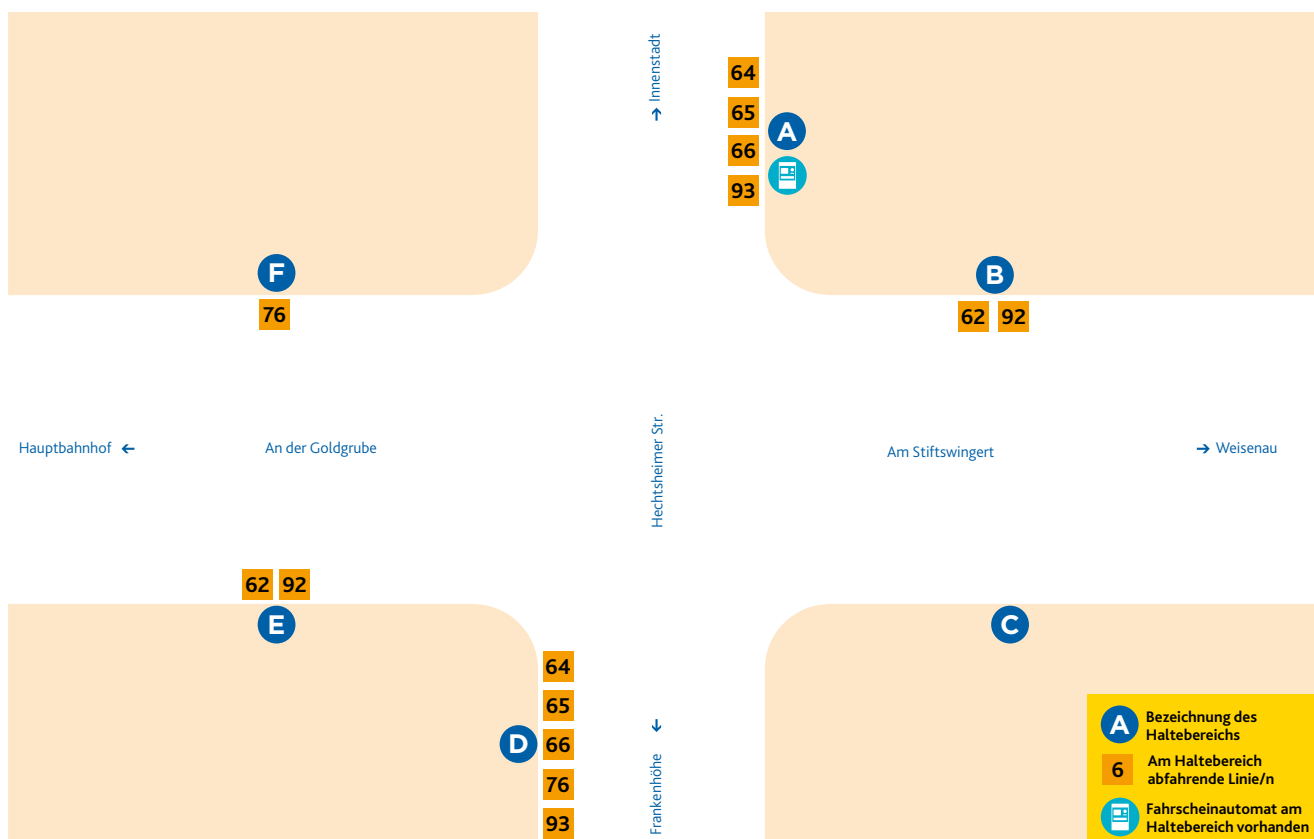

HALTESTELLEN- ANORDNUNG HECHTSHEIMER STRASSE

MAINZER
MOBILITÄT

- A** 64 Hartenberg/Ketteler-Kolleg
65 Hartenberg/Ketteler-Kolleg
66 Altstadt/Brückenplatz
93 Lerchenberg/Hindemithstraße

- B** 62 Gonsenheim/Josef-Ludwig-Platz
92 Gonsenheim/Wildpark

- C** Ersatzhaltestelle
- D** 64 Hechtsheim/Frankenhöhe (Laubenheim)
65 Weisenau/Paul-Gerhardt-Weg
66 Zornheim/Hahnheimer Straße bzw. Nieder-Olm/Schulzentrum
76 Laubenheim/Rüsselsheimer Allee
93 Hechtsheim/Frankenhöhe

- E** 62 Weisenau/Friedrich-Ebert-Straße
92 Weisenau/Friedrich-Ebert-Straße
- F** 76 Mombach/Am Lemmchen