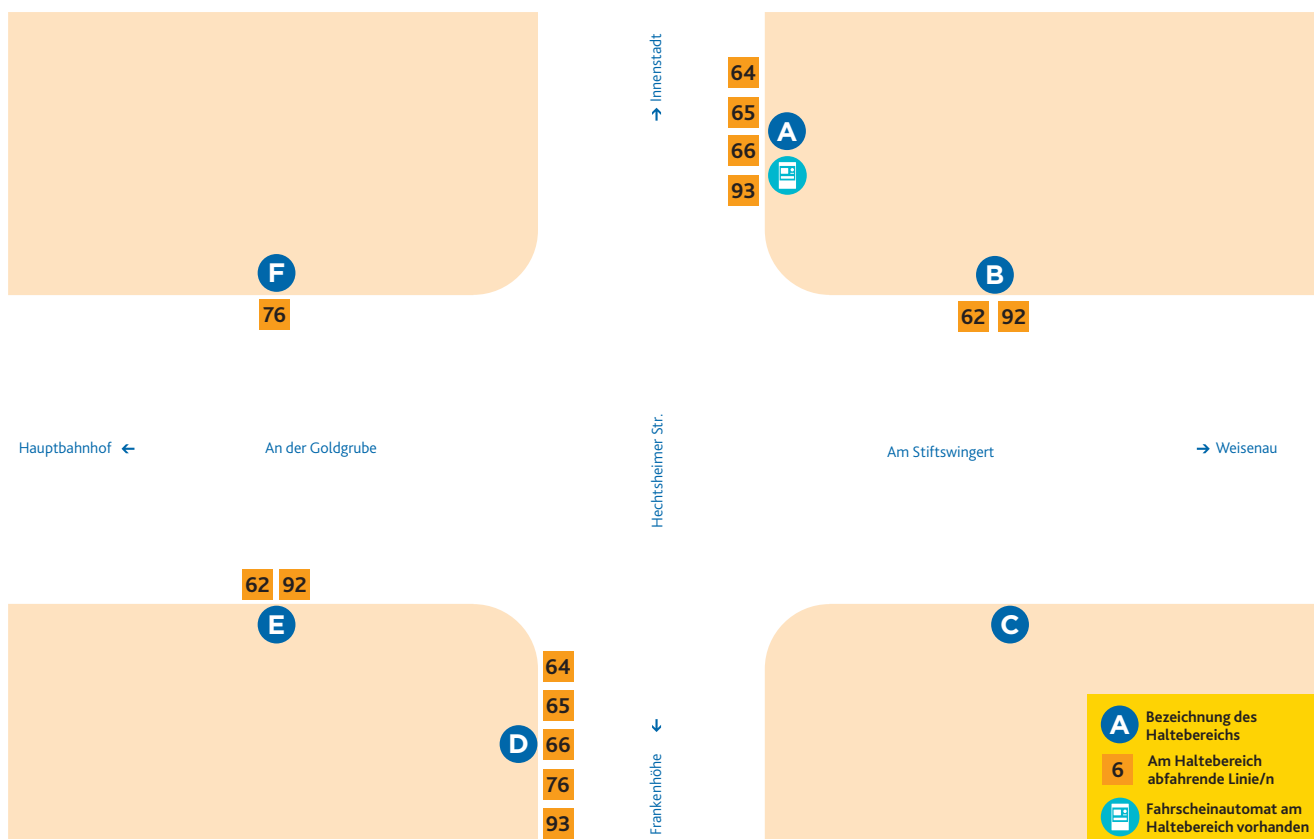

# HALTESTELLEN-ANORDNUNG HECHTSHEIMER STRASSE

**MAINZER**  
MOBILITÄT

- A** 64 Hartenberg/Ketteler-Kolleg
- 65 Hartenberg/Ketteler-Kolleg
- 66 Altstadt/Brückenplatz
- 93 Lerchenberg/Hindemithstraße

- B** 62 Gonsenheim/Josef-Ludwig-Platz
- 92 Gonsenheim/Wildpark

- C** Ersatzhaltestelle
- D** 64 Hechtsheim/Frankenhöhe (Laubenheim)
- 65 Weisenau/Paul-Gerhardt-Weg
- 66 Nieder-Olm/Schulzentrum
- 76 Laubenheim/Rüsselsheimer Allee
- 93 Hechtsheim/Frankenhöhe

- E** 62 Weisenau/Friedrich-Ebert-Straße
- 92 Weisenau/Friedrich-Ebert-Straße
- F** 76 Mombach/Am Lemmchen