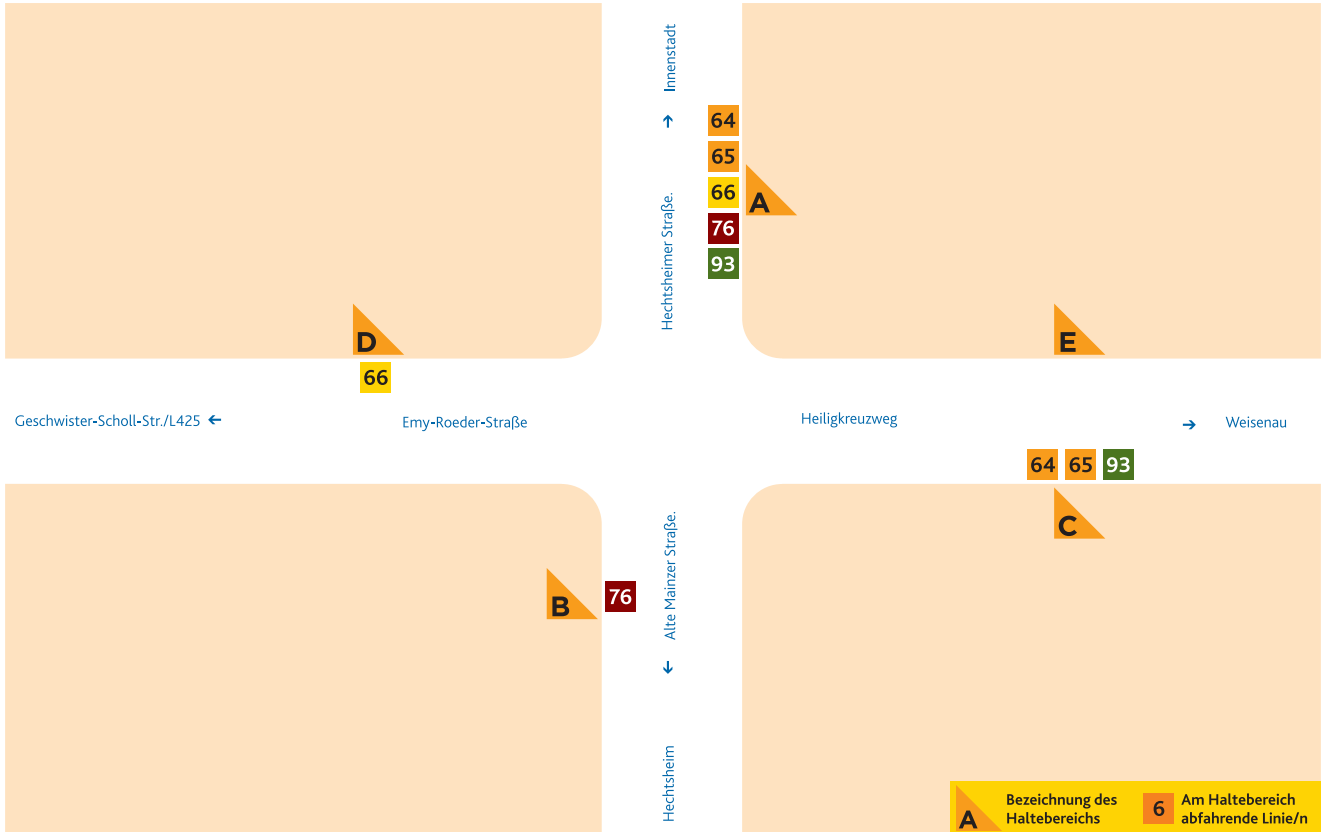

# HALTESTELLEN- ANORDNUNG HEILIGKREUZWEG/ LÖHR AUTOMEILE

- A** 64 Hartenberg/Ketteler-Kolleg
- 65 Hartenberg/Ketteler-Kolleg
- 66 Altstadt/Brückenplatz
- 76 Mombach/Am Lemmchen
- 93 Lerchenberg/Hindemithstraße
- B** 76 Laubenheim/Rüsselsheimer Allee

- C** 64 Hechtsheim/Frankenhöhe (Laubenheim)
- 65 Weisenau/Paul-Gerhardt-Weg
- 93 Hechtsheim/Frankenhöhe
- D** 66 Zornheim/Hahnheimer Straße bzw. Nieder-Olm/Schulzentrum

- E** Ersatzhaltestelle