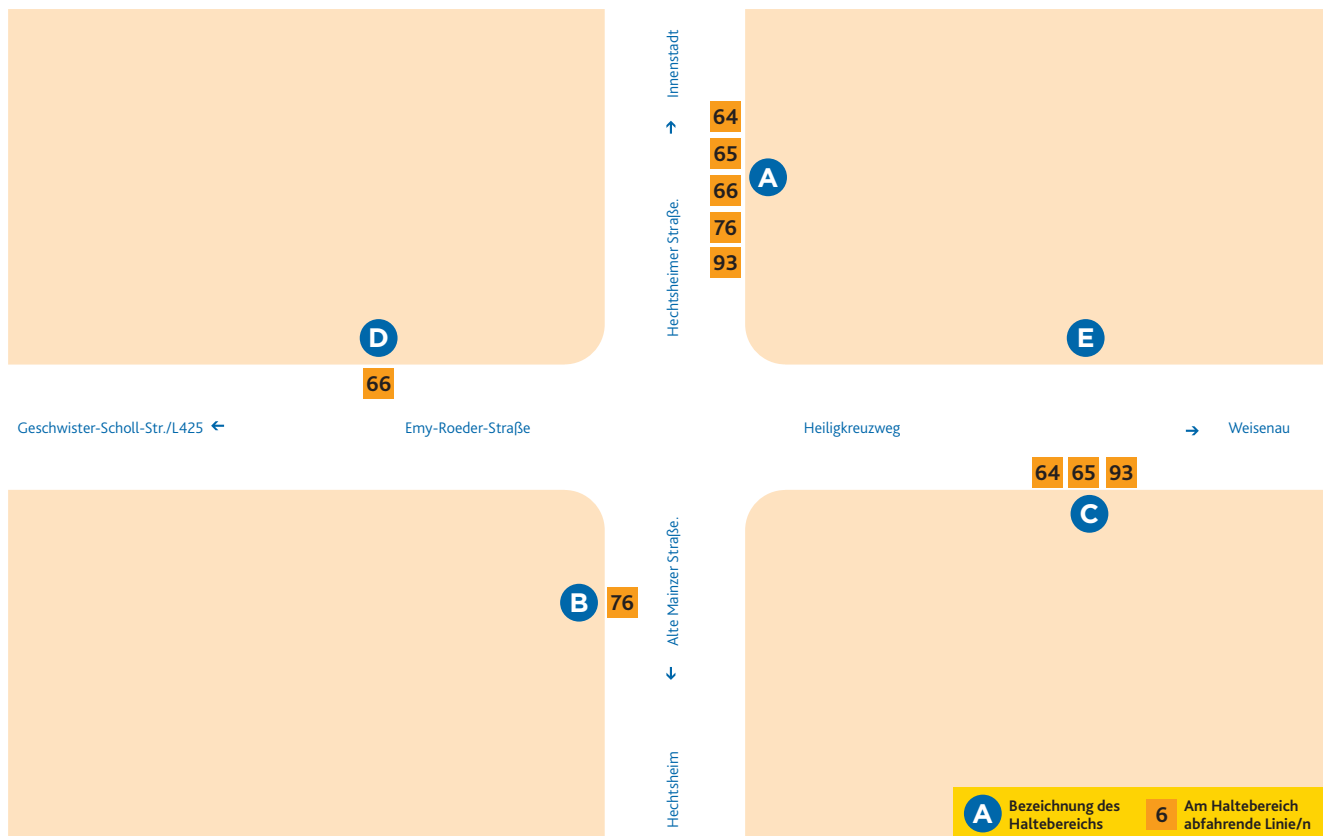

HALTESTELLEN- ANORDNUNG HEILIGKREUZWEG/ LÖHR AUTOMEILE

- A** 64 Hartenberg/Ketteler-Kolleg
65 Hartenberg/Ketteler-Kolleg
66 Altstadt/Brückenplatz
76 Mombach/Am Lemmchen
93 Lerchenberg/Hindemithstraße
- B** 76 Laubenheim/Rüsselsheimer Allee
- C** 64 Hechtsheim/Frankenhöhe (Laubenheim)
65 Weisenu/Paul-Gerhardt-Weg
93 Hechtsheim/Frankenhöhe
- D** 66 Nieder-Olm/Schulzentrum
- E** Ersatzhaltestelle