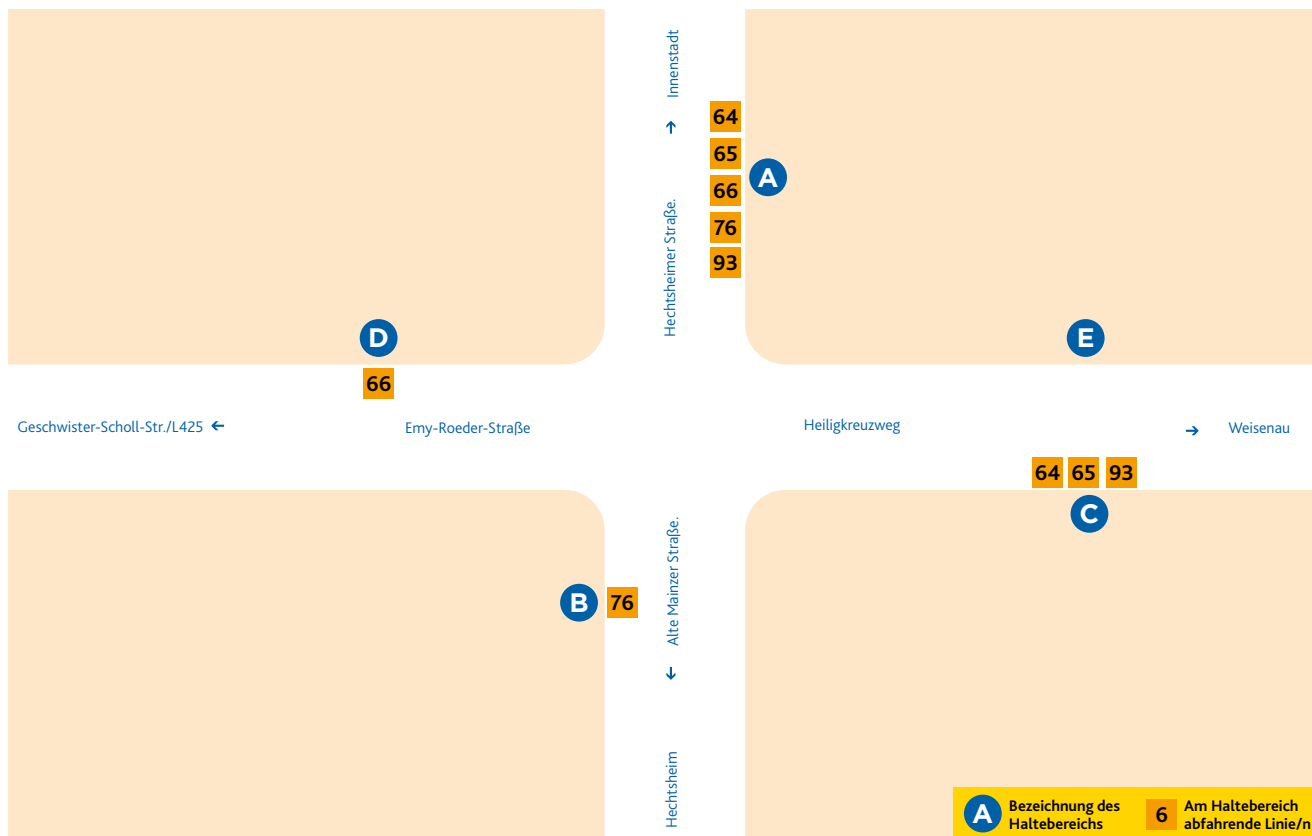

HALTESTELLEN- ANORDNUNG HEILIGKREUZWEG/ LÖHR AUTOMEILE

MAINZER
MOBILITÄT

- A** 64 Hartenberg/Ketteler-Kolleg
- 65 Hartenberg/Ketteler-Kolleg
- 66 Altstadt/Brückenplatz
- 76 Mombach/Am Lemmchen
- 93 Lerchenberg/Hindemithstraße
- B** 76 Laubenheim/Rüsselsheimer Allee
- C** 64 Hechtsheim/Frankenhöhe (Laubenheim)
- 65 Weisenau/Paul-Gerhardt-Weg
- 93 Hechtsheim/Frankenhöhe
- D** 66 Zornheim/Hahnheimer Straße bzw. Nieder-Olm/Schulzentrum
- E** Ersatzhaltestelle