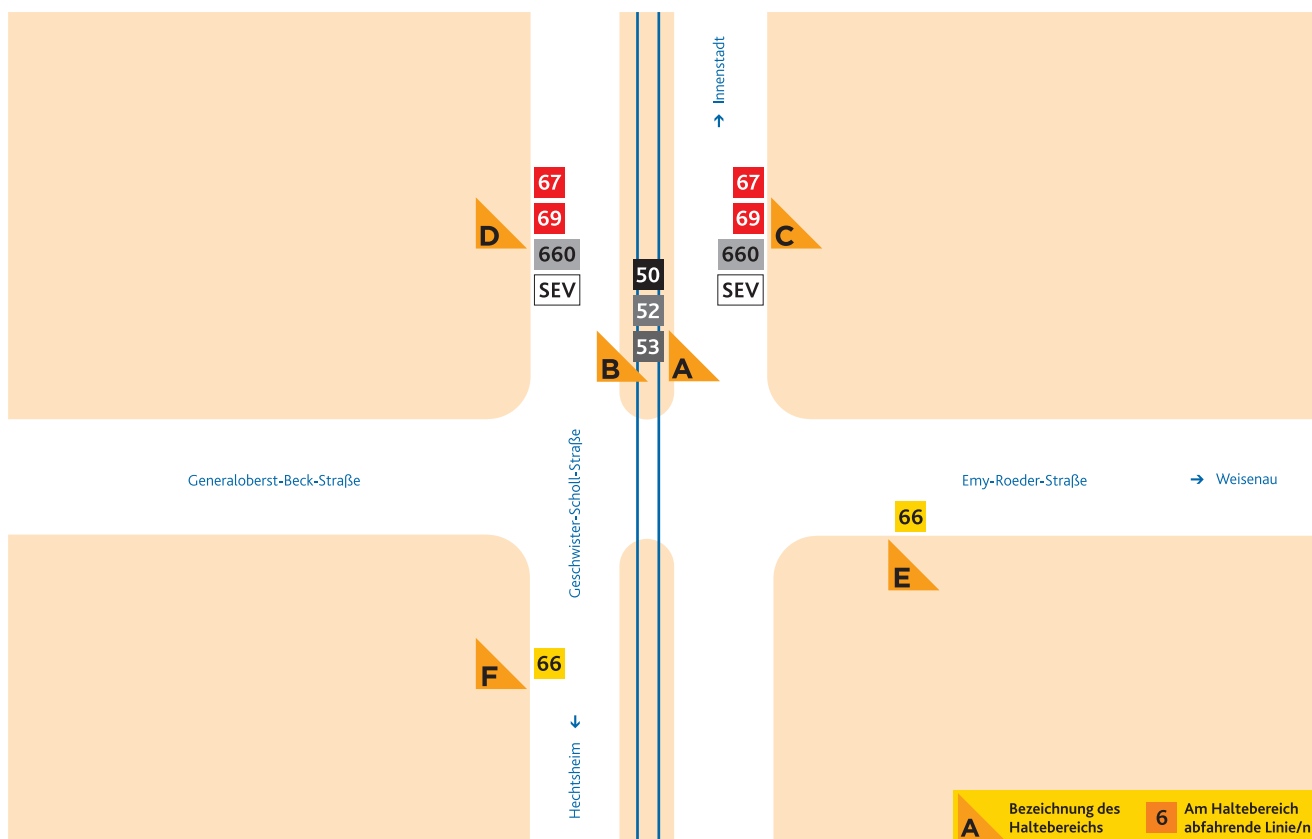

# HALTESTELLEN- ANORDNUNG KURMAINZ-KASERNE/ AKADEMIE D. WISSENSCH.

- A** 50 Finthen/Römerquelle  
52 Bretzenheim/Bahnstraße  
53 Lerchenberg/Hindemithstraße

Bei Schienenersatzverkehr Abfahrt der Ersatzbusse ab Haltebereich C.

- B** 51 Hechtsheim/Bürgerhaus  
52 Hechtsheim/Am Schinnergraben  
53 Hechtsheim/Bürgerhaus

Bei Schienenersatzverkehr Abfahrt der Ersatzbusse ab Haltebereich D.

- C** 67 Neustadt/Goetheplatz  
69 Neustadt/Goetheplatz  
660 Mainz/Hauptbahnhof  
SEV Schienenersatzverkehr für:  
50 → Finthen  
52 → Bretzenheim  
53 → Lerchenberg

- D** 67 Zornheim/Hahnheimer Straße  
69 Hechtsheim – Bodenheim/  
Lange Ruthe  
660 Udenheim – Alzey  
SEV Schienenersatzverkehr für:  
50 → Hechtsheim  
52 → Hechtsheim  
53 → Hechtsheim

- E** 66 Altstadt/Brückenplatz
- F** 66 Zornheim/Hahnheimer Straße  
bzw. Nieder-Olm/Schulzentrum