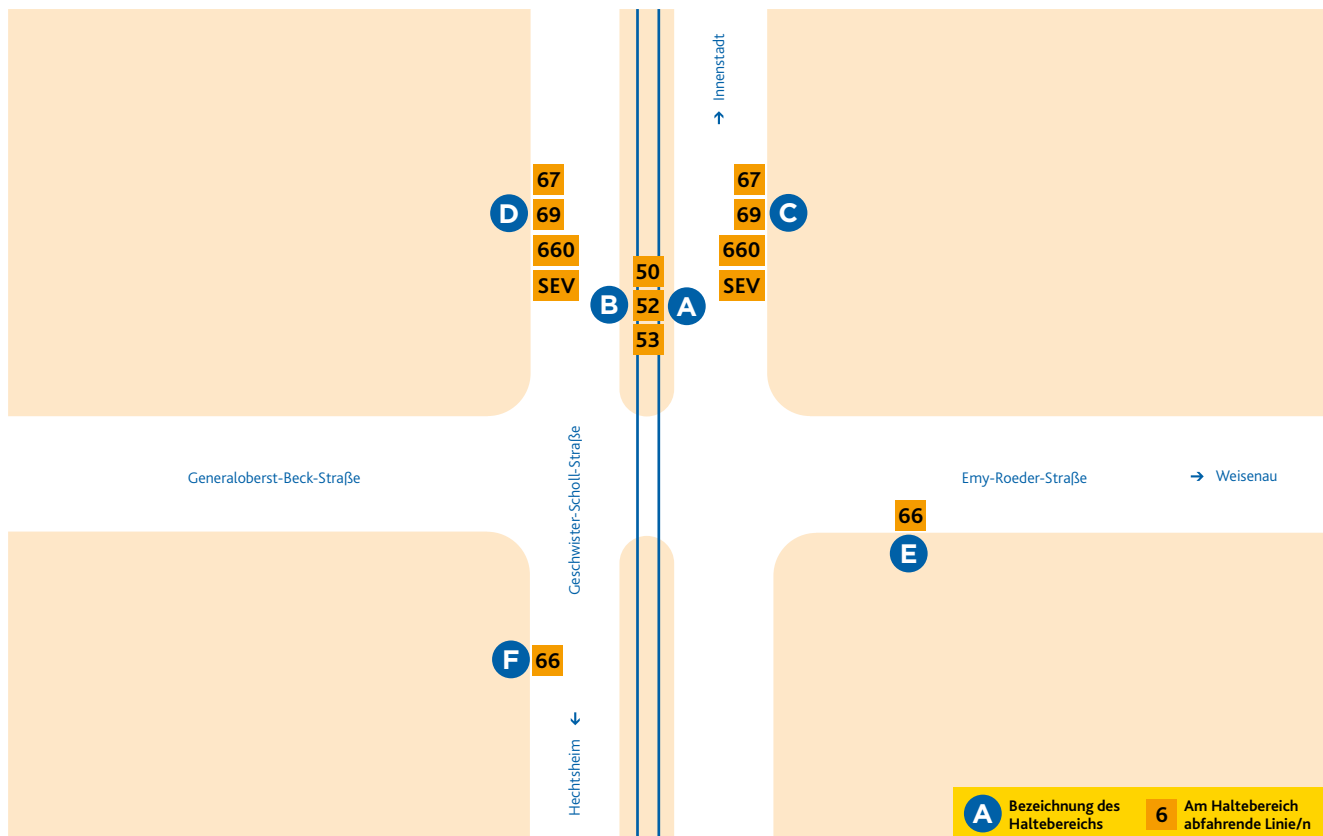

HALTESTELLEN-ANORDNUNG KURMAINZ-KASERNE/ AKADEMIE D. WISSENSCH.

- A** 50 Finthen/Römerquelle
52 Bretzenheim/Bahnstraße
53 Lerchenberg/Hindemithstraße

Bei Schienenersatzverkehr Abfahrt der Ersatzbusse ab Haltebereich C.

- B** 51 Hechtsheim/Bürgerhaus
52 Hechtsheim/Am Schinnergraben
53 Hechtsheim/Bürgerhaus

Bei Schienenersatzverkehr Abfahrt der Ersatzbusse ab Haltebereich D.

- C** 67 Neustadt/Goetheplatz
69 Neustadt/Goetheplatz
660 Mainz/Hauptbahnhof
SEV Schienenersatzverkehr für:
50 → Finthen
52 → Bretzenheim
53 → Lerchenberg

- D** 67 Zornheim/Hahnheimer Straße
69 Hechtsheim – Bodenheim/
Lange Ruthe
660 Udenheim – Alzey
SEV Schienenersatzverkehr für:
50 → Hechtsheim
52 → Hechtsheim
53 → Hechtsheim

- E** 66 Altstadt/Brückenplatz
F 66 Zornheim/Hahnheimer Straße
bzw. Nieder-Olm/Schulzentrum