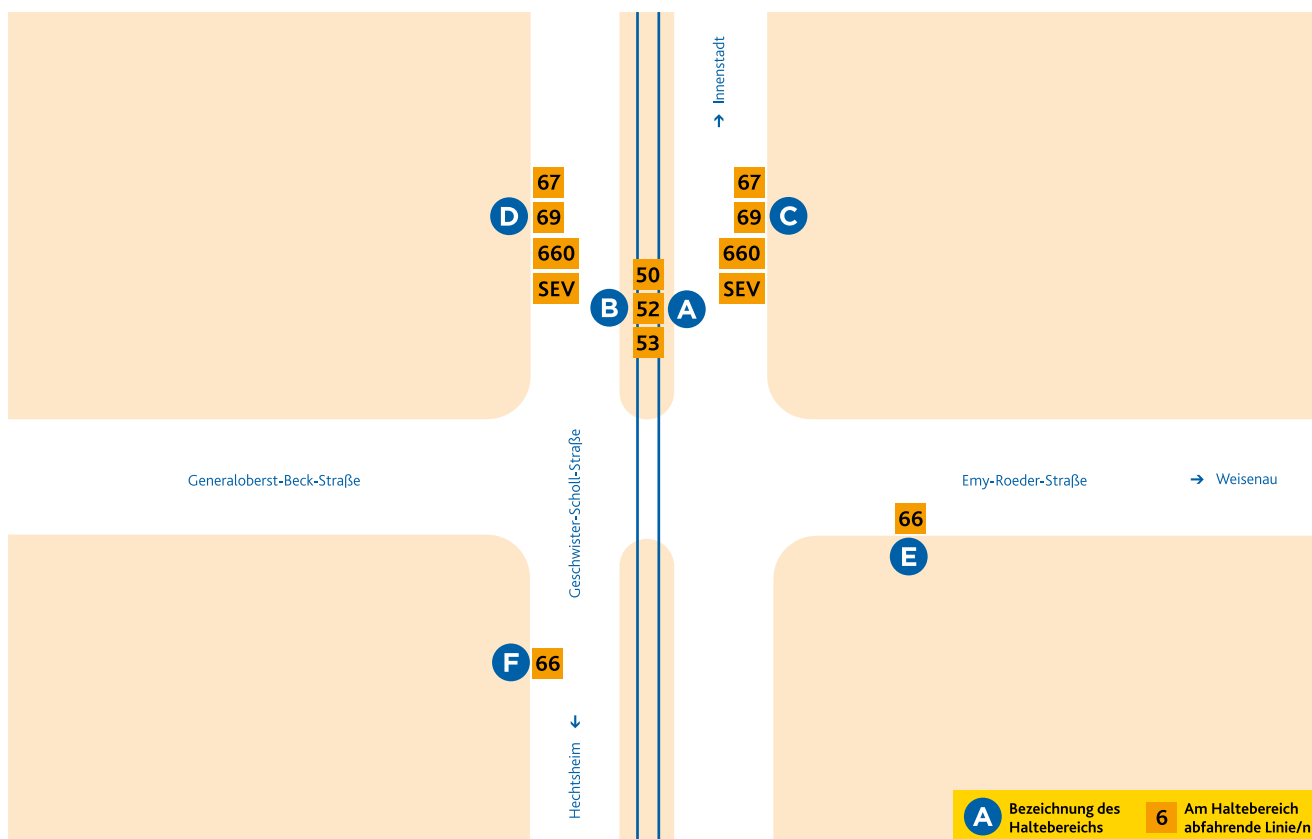

# HALTESTELLEN- ANORDNUNG KURMAINZ-KASERNE/ AKADEMIE D. WISSENSCH.

- A** 50 Finthen/Römerquelle  
52 Bretzenheim/Bahnstraße  
53 Lerchenberg/Hindemithstraße

Bei Schienenersatzverkehr Abfahrt der Ersatzbusse ab Haltebereich C.

- B** 51 Hechtsheim/Bürgerhaus  
52 Hechtsheim/Am Schinnergraben  
53 Hechtsheim/Bürgerhaus

Bei Schienenersatzverkehr Abfahrt der Ersatzbusse ab Haltebereich D.

- C** 67 Neustadt/Goetheplatz  
69 Neustadt/Goetheplatz  
660 Mainz/Hauptbahnhof  
SEV Schienenersatzverkehr für:  
50 → Finthen  
52 → Bretzenheim  
53 → Lerchenberg

- D** 67 Zornheim/Hahnheimer Straße  
69 Hechtsheim – Bodenheim/  
Lange Ruthe  
660 Udenheim – Alzey  
SEV Schienenersatzverkehr für:  
50 → Hechtsheim  
52 → Hechtsheim  
53 → Hechtsheim

- E** 66 Altstadt/Brückenplatz
- F** 66 Zornheim/Hahnheimer Straße  
bzw. Nieder-Olm/Schulzentrum

**A** Bezeichnung des Haltebereichs      **6** Am Haltebereich abfahrende Linie/n