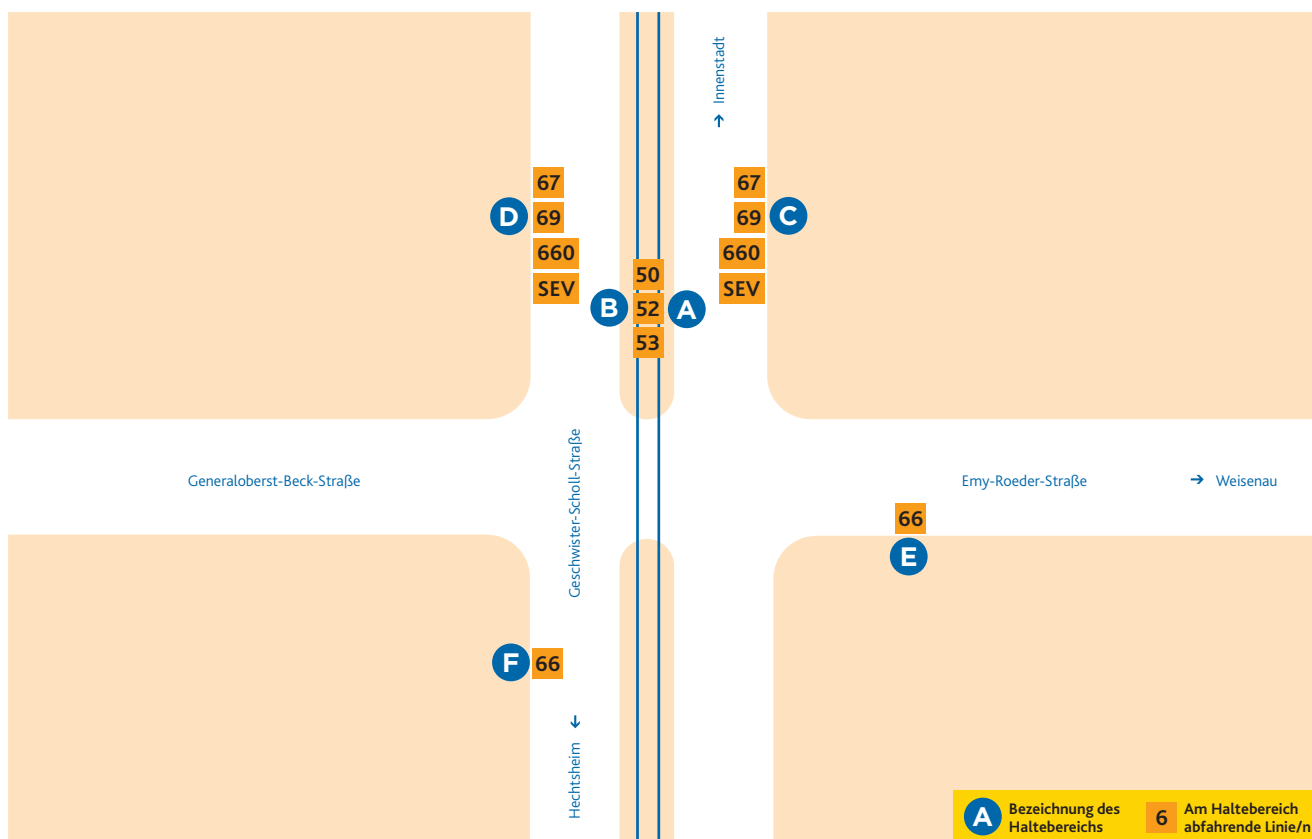

HALTESTELLEN- ANORDNUNG KURMAINZ-KASERNE/ AKADEMIE D. WISSENSCH.

- A** 50 Finthen/Römerquelle
52 Bretzenheim/Bahnstraße
53 Lerchenberg/Hindemithstraße

Bei Schienenersatzverkehr Abfahrt der Ersatzbusse ab Haltebereich C.

- B** 51 Hechtsheim/Bürgerhaus
52 Hechtsheim/Am Schinnergraben
53 Hechtsheim/Bürgerhaus

Bei Schienenersatzverkehr Abfahrt der Ersatzbusse ab Haltebereich D.

- C** 67 Neustadt/Goetheplatz
69 Neustadt/Goetheplatz
660 Mainz/Hauptbahnhof
SEV Schienenersatzverkehr für:
50 → Finthen
52 → Bretzenheim
53 → Lerchenberg

- D** 67 Zornheim/Hahnheimer Straße
69 Hechtsheim – Bodenheim/
Lange Ruthe
660 Alzey/Bahnhof
SEV Schienenersatzverkehr für:
50 → Hechtsheim
52 → Hechtsheim
53 → Hechtsheim

- E** 66 Altstadt/Brückenplatz
F 66 Nieder-Olm/Schulzentrum