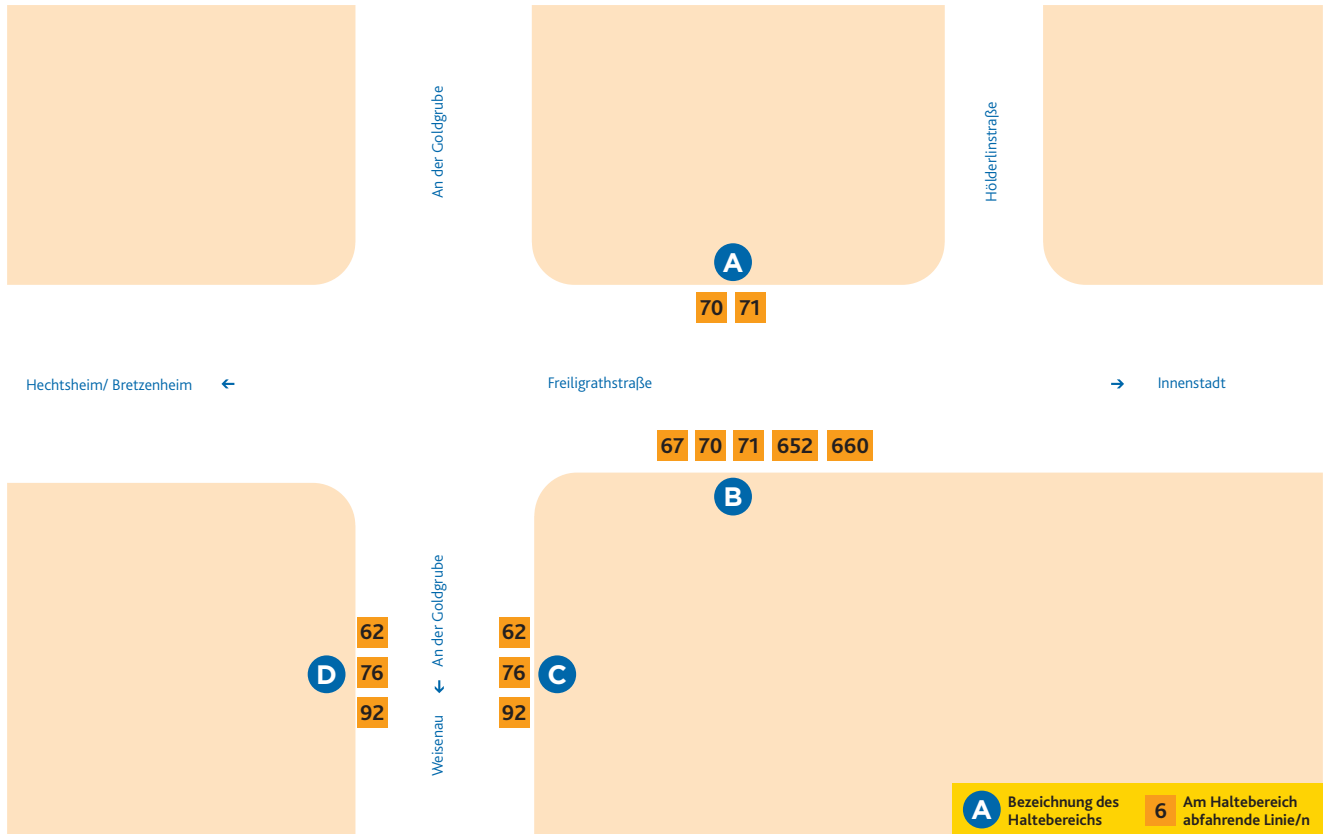

HALTESTELLEN- ANORDNUNG MARIENHAUS KLINIKUM MAINZ

A 70 Marienborn/Bahnhof
71 Lerchenberg – Finthen/Poststr.

B 67 Neustadt/Goetheplatz
70 Neustadt/Straßenbahnamt
71 Gonsenheim/TSV Schott Mainz
652 Mainz/Hauptbahnhof
660 Mainz/Hauptbahnhof

C 62 Gonsenheim/Josef-Ludwig-Platz
76 Mombach/Am Lemmchen
92 Gonsenheim/Wildpark

D 62 Weisenau/Friedrich-Ebert-Straße
76 Laubenheim/Rüsselsheimer Allee
92 Weisenau/Friedrich-Ebert-Straße