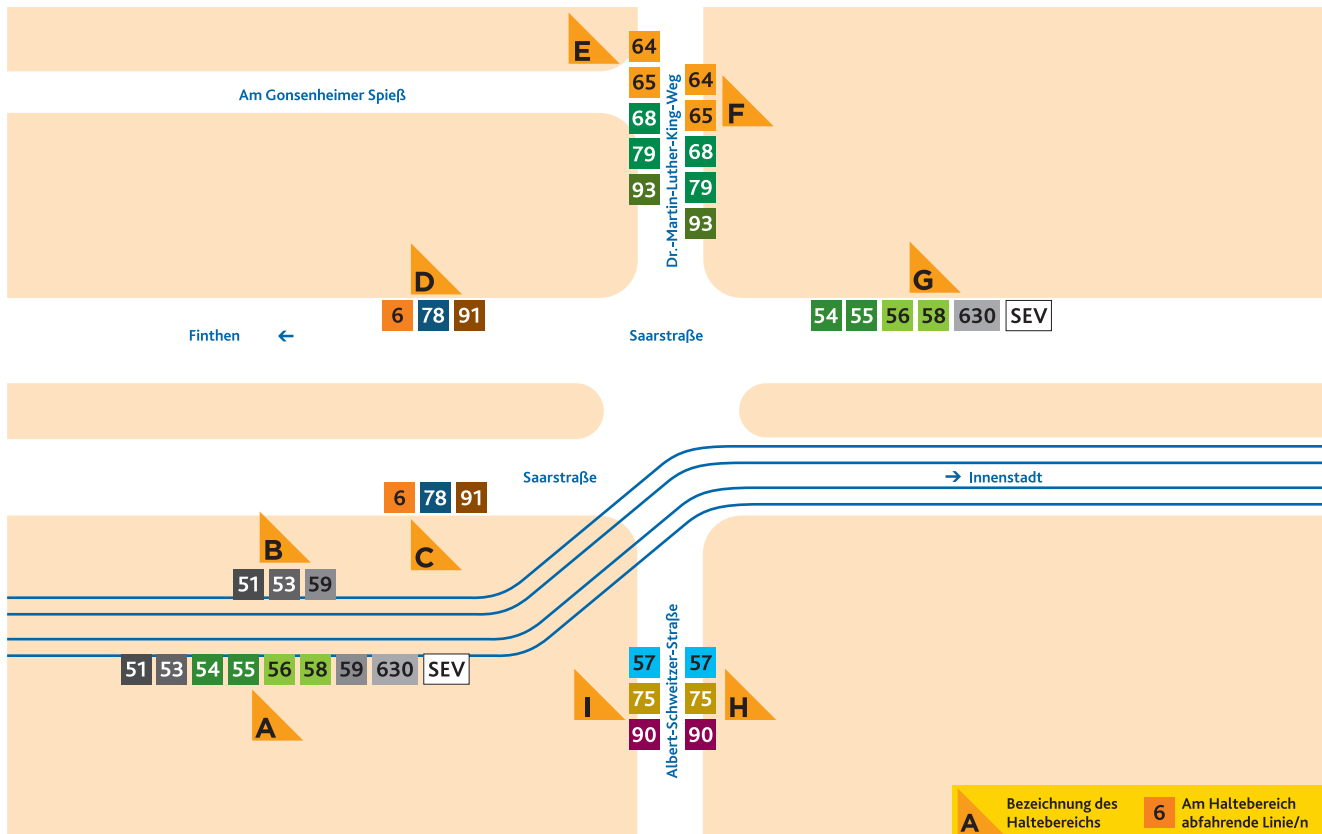

# HALTESTELLEN-ANORDNUNG UNIVERSITÄT

- A** 51 Finthen/Poststraße
- 53 Hechtsheim/Bürgerhaus
- 54 Gustavsburg/Haagweg
- 55 Kastel/Krautgärten
- 56 Ginsheim/Friedrich-Ebert-Platz
- 58 Bischofsheim/Treburer Straße
- 59 Zollhafen/Inge-Reitz-Straße
- 630 Mainz/Hauptbahnhof

Bei Schienenersatzverkehr Abfahrt der Ersatzbusse ebenfalls ab diesem Haltebereich.

- B** 51 Lerchenberg/Hindemithstraße
- 53 Lerchenberg/Hindemithstraße
- 59 Bretzenheim/Hochschule Mainz

Bei Schienenersatzverkehr Abfahrt der Ersatzbusse ab Haltebereich G.

- C** 6 Wiesbaden/Nordfriedhof
- 78 Oberstadt/Landwehrweg
- 91 Ginsheim/Friedrich-Ebert-Platz

- D** 6 Gonsenheim/Wildpark
- 78 Finthen/Römerquelle
- 91 Wackernheim/Große Hohl (- Ingelheim/Bahnhof)

- E** 64 Hechtsheim/Frankenhöhe (Laubenheim)
- 65 Weisenau/Paul-Gerhardt-Weg
- 68 Hochheim/Altenwohnheim
- 79 Altstadt/Brückenplatz
- 93 Hechtsheim/Frankenhöhe

- F** 64 Hartenberg/Ketteler-Kolleg
- 65 Hartenberg/Ketteler-Kolleg
- 68 Gonsenheim – Budenheim/Bahnhof
- 79 Gonsenheim – Ingelheim/Bahnhof
- 93 Lerchenberg/Hindemithstraße

- G** 54 Klein-Winternheim/Bahnhof
- 55 Lerchenberg/Hindemithstraße
- 56 Wackernheim/Große Hohl – Ingelheim/Bahnhof
- 58 Finthen/Theodor-Heuss-Straße
- 630 Sprendlingen – Bad Kreuznach
- SEV Schienenersatzverkehr der:  
51 → Lerchenberg  
53 → Lerchenberg  
59 → Hochschule Mainz