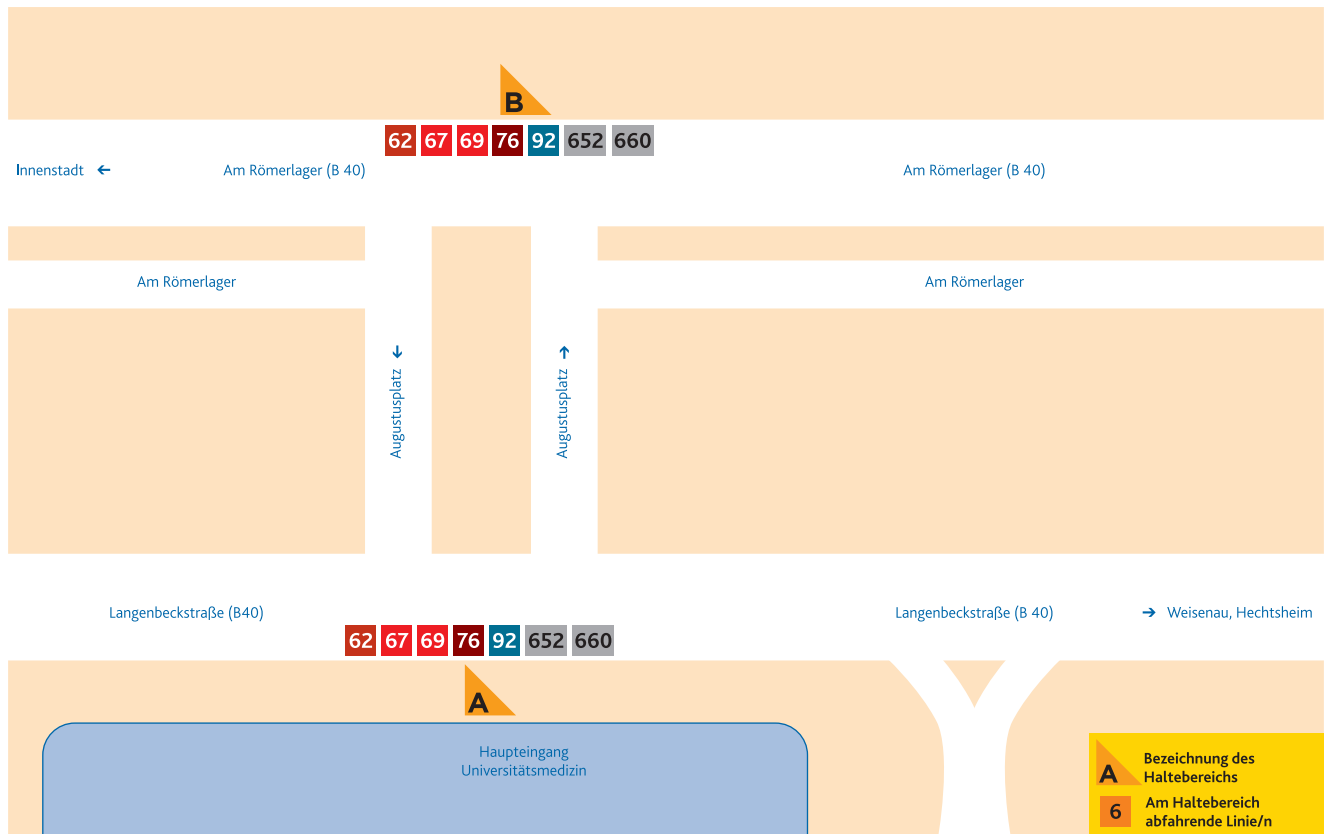

HALTESTELLEN- ANORDNUNG UNIVERSITÄTSMEDIZIN

- A**
- 62 Weisenau/Friedrich-Ebert-Straße
 - 67 Zornheim/Hahnheimer Straße
 - 69 Hechtsheim – Bodenheim/
Lange Ruthe
 - 76 Laubenheim/Rüsselsheimer Allee
 - 92 Weisenau/Friedrich-Ebert-Straße
 - 652 Oppenheim/Landskrongalerie
 - 660 Alzey/Bahnhof

- B**
- 62 Gonsenheim/Josef-Ludwig-Platz
 - 67 Neustadt/Goetheplatz
 - 69 Neustadt/Goetheplatz
 - 76 Mombach/Am Lemmchen
 - 92 Gonsenheim/Wildpark
 - 652 Hauptbahnhof
 - 660 Hauptbahnhof