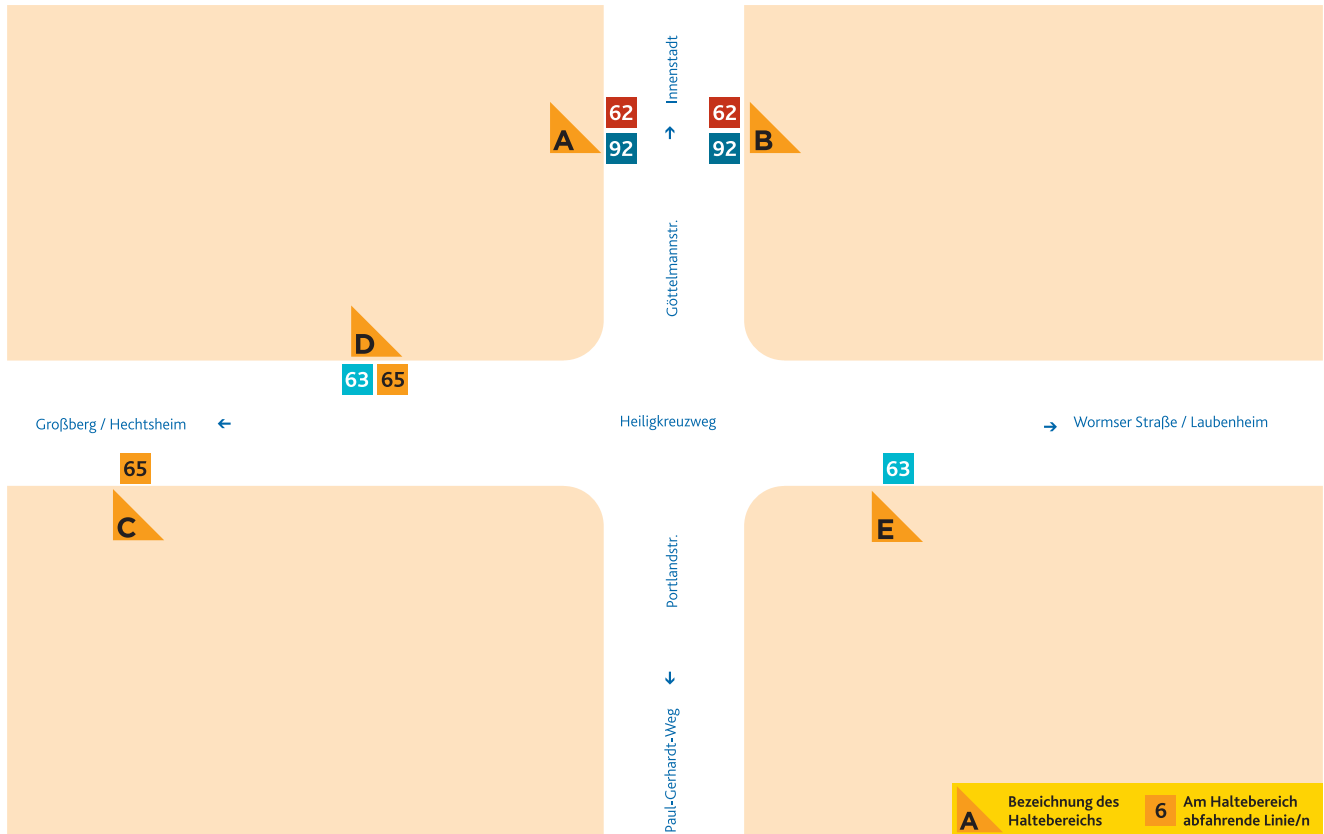

HALTESTELLEN-ANORDNUNG ALTER FRIEDHOF

A 62 Weisenau/Friedrich-Ebert-Straße
92 Weisenau/Friedrich-Ebert-Straße

B 62 Gonsenheim/Josef-Ludwig-Platz
92 Gonsenheim/Wildpark

C 65 Weisenau/Paul-Gerhardt-Weg

D 63 Weisenau/Chana-Kahn-Straße
65 Hartenberg/Ketteler-Kolleg

E 63 Mombach/Am Polygon