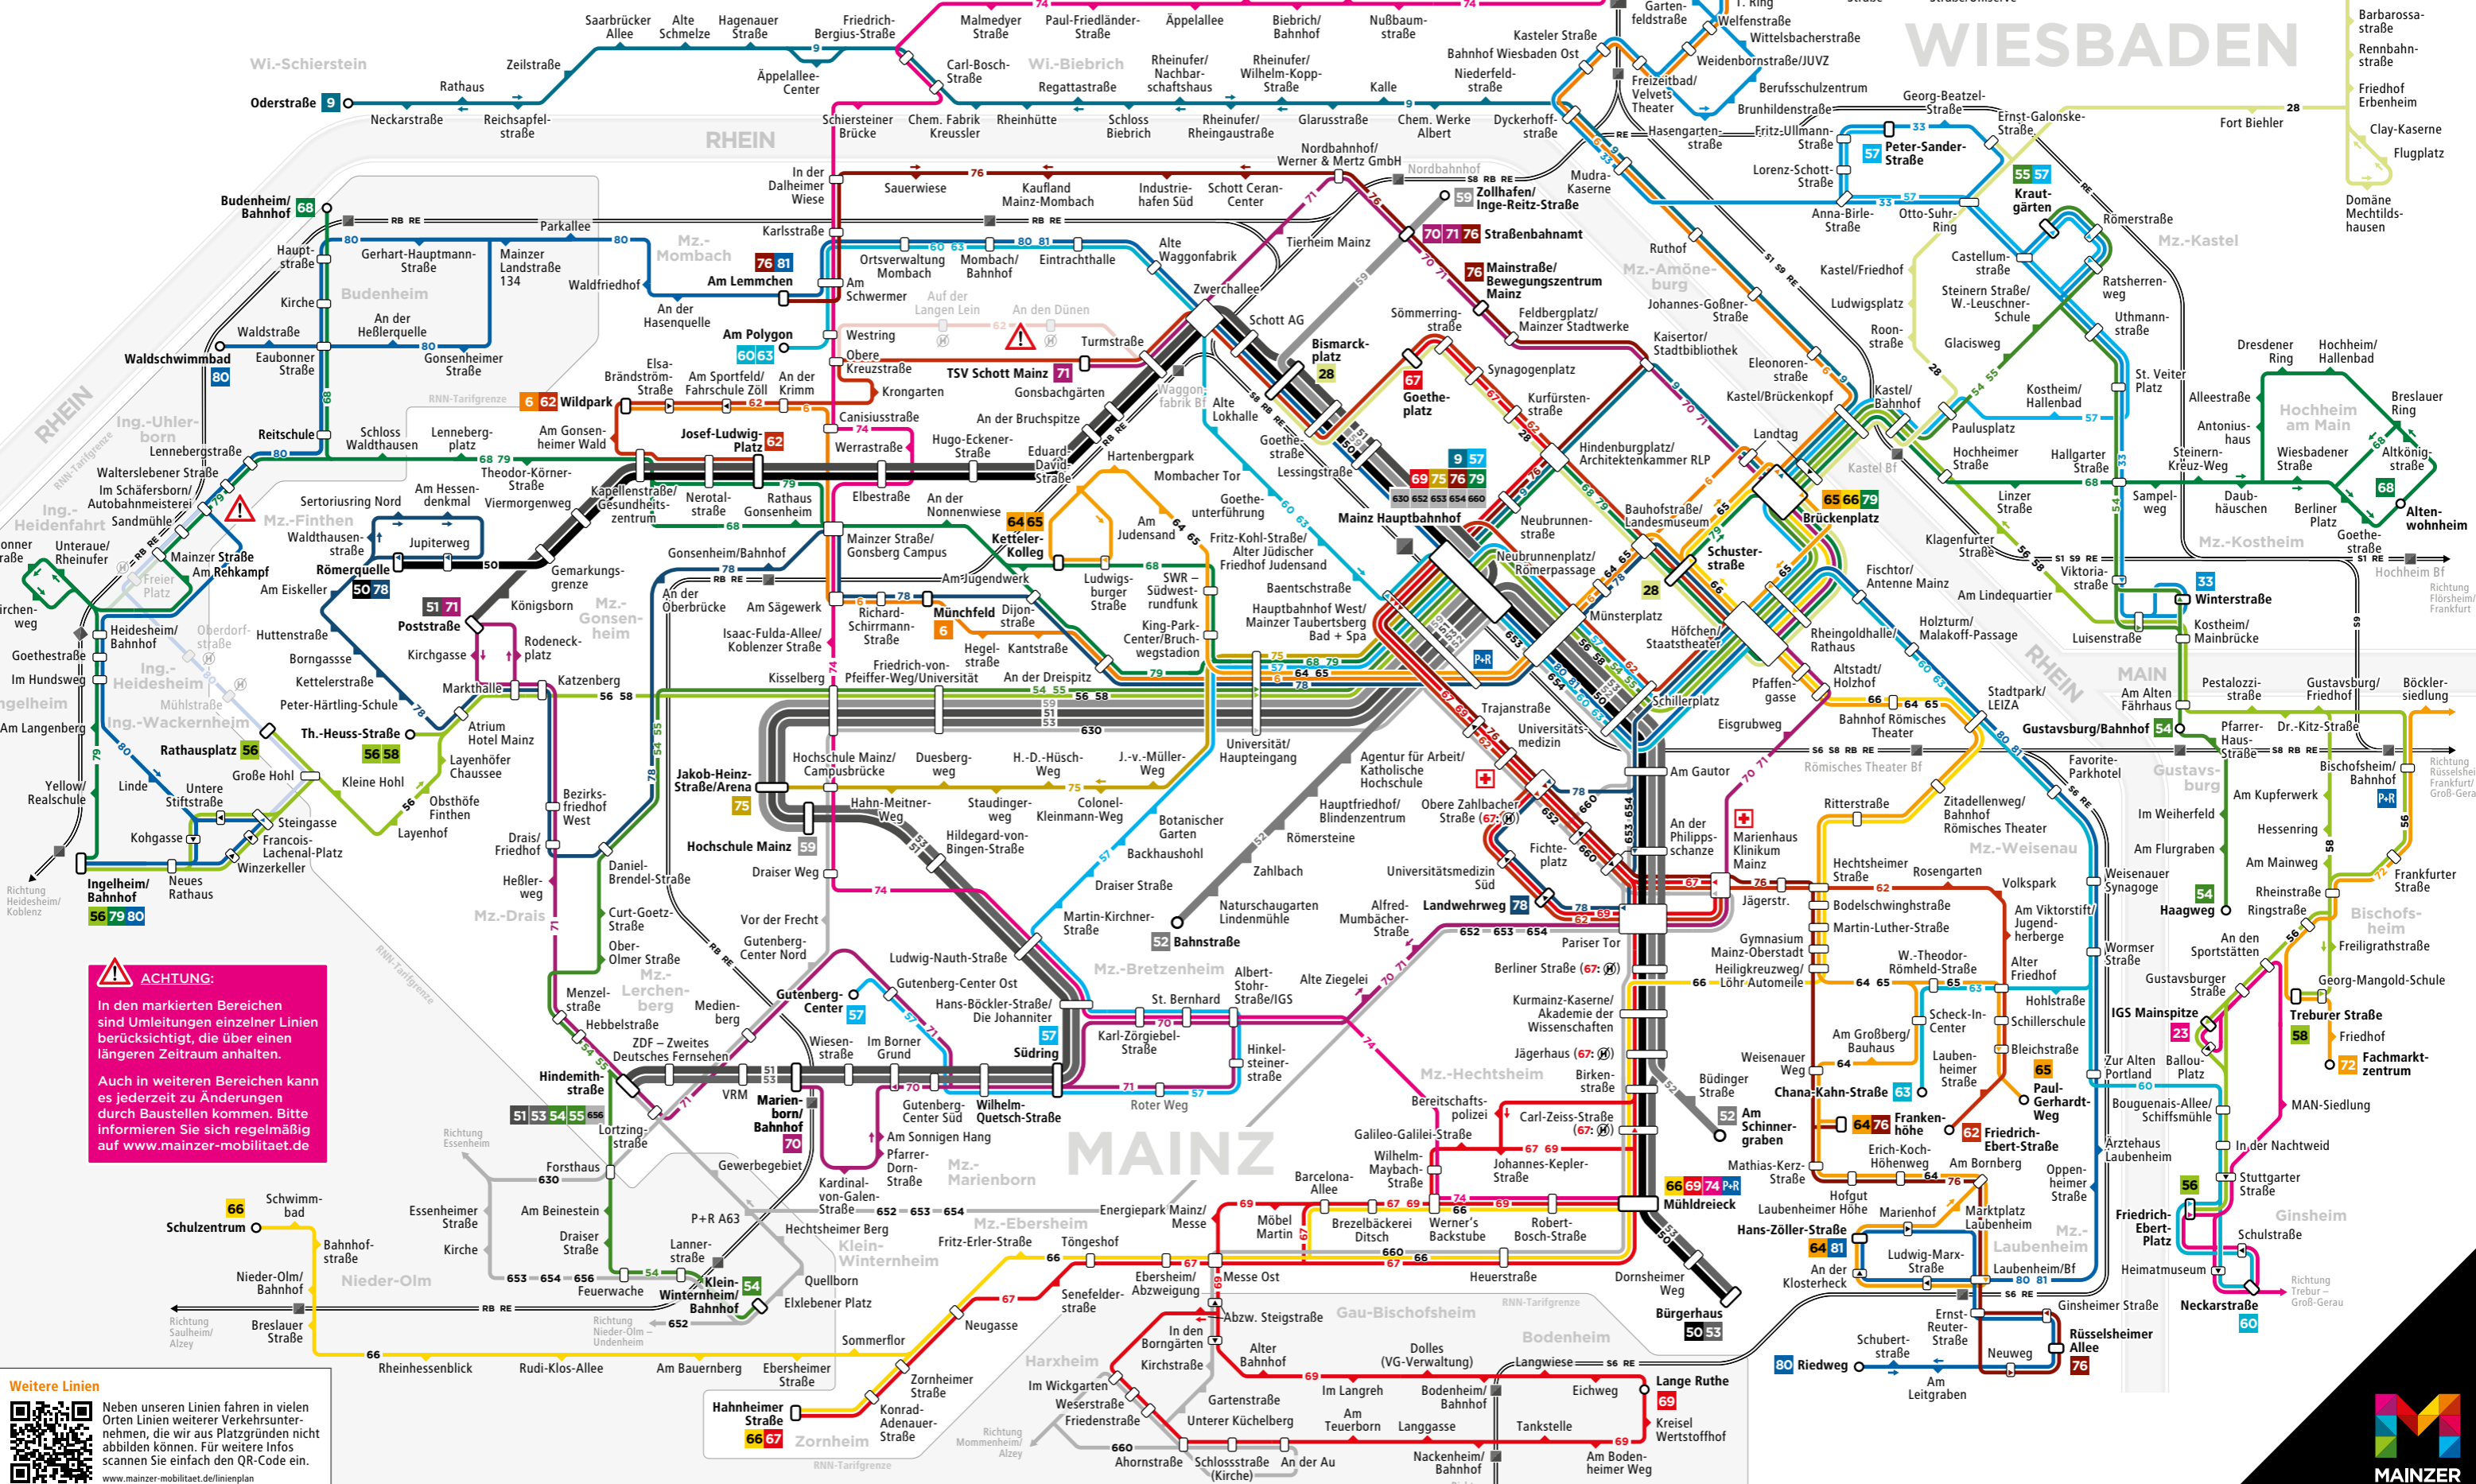

LINIENPLAN TAG

gültig ab 13.04.2026

Gültigkeitszeiträume:

Mo – Fr	Sa	So
ca. 4 bis ca. 23 Uhr	ca. 8 bis ca. 23 Uhr	ca. 10 bis ca. 23 Uhr

Danach/davor gilt ein Nachtnetz. Den Liniennplan Nacht finden Sie unter mainzer-mobilitaet.de/linienplan

24-Std.-Hotline: 0 61 31-12 77 77 www.mainzer-mobilitaet.de

Gestaltung: © Baumgardt Consultants GbR, www.baumgardt-online.de

Zeichenerklärung

- 50 Römerquelle: Straßenbahn mit Endhaltestelle
- 58 Th.-Heuss-Straße: Buslinie mit Endhaltestelle
- Umsteigehaltestelle
- Haltestelle
- Richtungshaltestelle
- 630 Regionalbus
- Regionalbahn/RegionalExpress mit Bahnhof
- Krankenhaus
- Park and Ride
- Haltestelle wird von Linie 67 nicht bedient

ACHTUNG:
In den markierten Bereichen sind Umleitungen einzelner Linien berücksichtigt, die über einen längeren Zeitraum anhalten.
Auch in weiteren Bereichen kann es jederzeit zu Änderungen durch Baustellen kommen. Bitte informieren Sie sich regelmäßig auf www.mainzer-mobilitaet.de

Weitere Linien

Neben unseren Linien fahren in vielen Orten Linien weiterer Verkehrsunternehmen, die wir aus Platzgründen nicht abbilden können. Für weitere Infos scannen Sie einfach den QR-Code ein.

www.mainzer-mobilitaet.de/linienplan