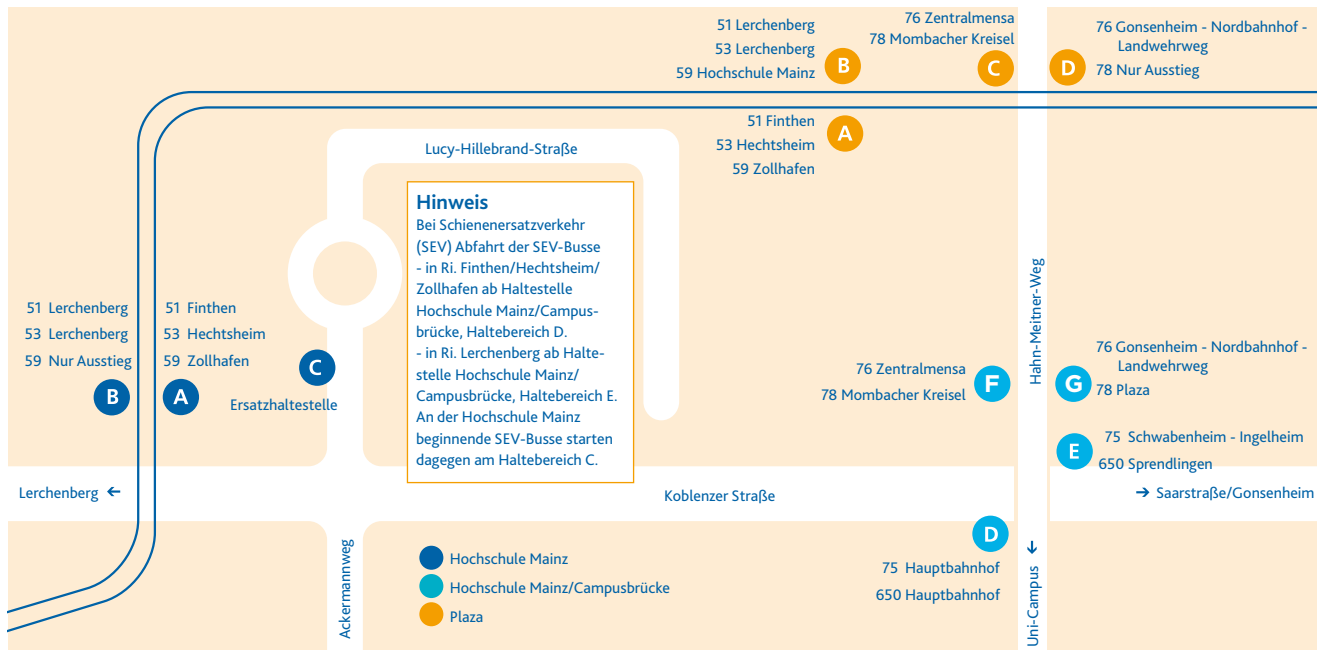

# HALTESTELLENANORDNUNG HOCHSCHULE MAINZ(/CAMPUSBRÜCKE), PLAZA

51 Lerchenberg  
53 Lerchenberg  
59 Hochschule Mainz

76 Zentralmensa  
78 Mombacher Kreisel

76 Gonsenheim - Nordbahnhof - Landwehrweg  
78 Nur Ausstieg

51 Finthen  
53 Hechtsheim  
59 Zollhafen

51 Lerchenberg  
53 Lerchenberg  
59 Nur Ausstieg

51 Finthen  
53 Hechtsheim  
59 Zollhafen

Ersatzhaltestelle

76 Zentralmensa  
78 Mombacher Kreisel

76 Gonsenheim - Nordbahnhof - Landwehrweg  
78 Plaza

75 Schwabenheim - Ingelheim  
650 Sprendlingen

→ Saarstraße/Gonsenheim

75 Hauptbahnhof  
650 Hauptbahnhof