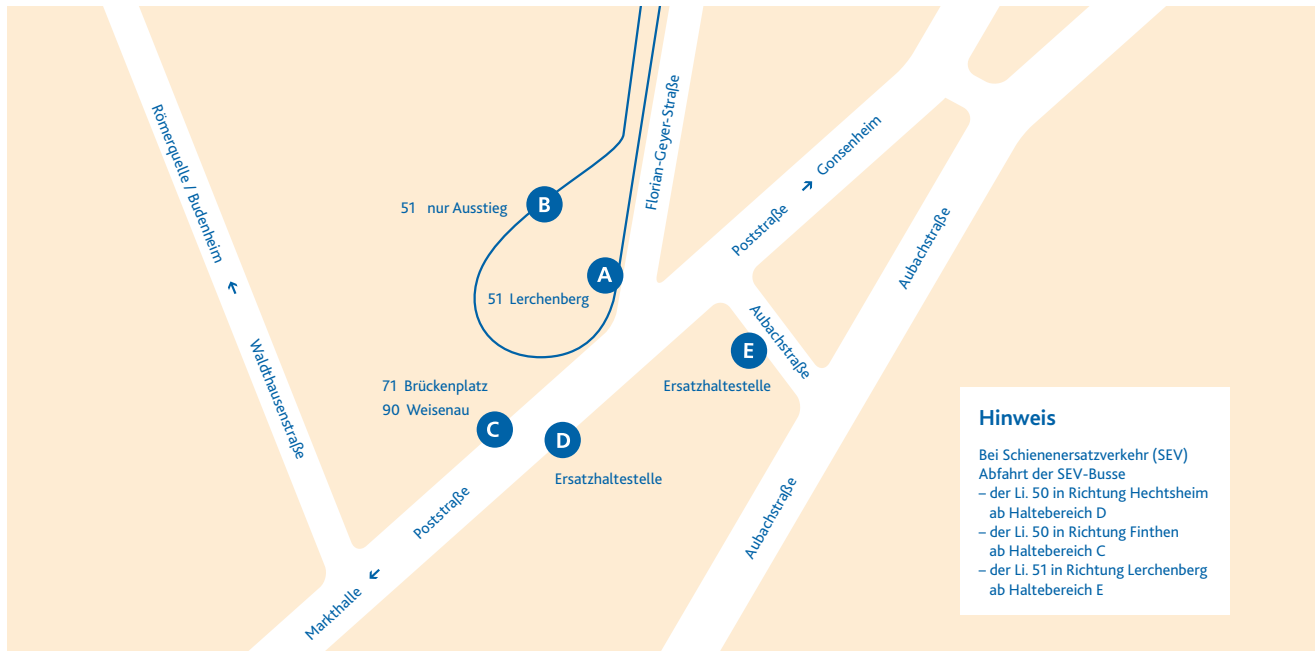

HALTESTELLENANORDNUNG POSTSTRASSE

Hinweis

Bei Schienenersatzverkehr (SEV)
Abfahrt der SEV-Busse

- der Li. 50 in Richtung Hechtsheim
ab Haltebereich D
- der Li. 50 in Richtung Finthen
ab Haltebereich C
- der Li. 51 in Richtung Lerchenberg
ab Haltebereich E