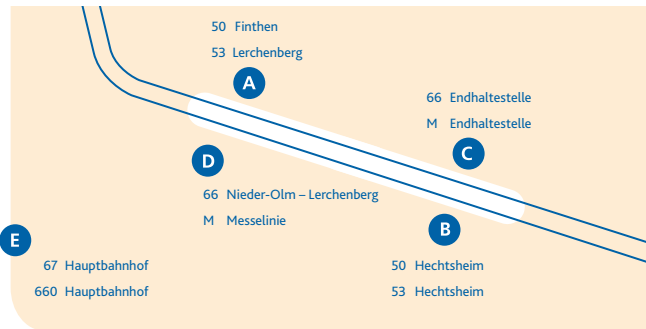

# HALTESTELLENANORDNUNG MÜHLDREIECK

Gewerbegebiet ←

Robert-Bosch-Straße

Innenstadt  
↑

Rheinhesenstraße  
↓  
Zornheim

Bürgermeister-Heinrich-Dreibus-Straße →

Hechtsheim