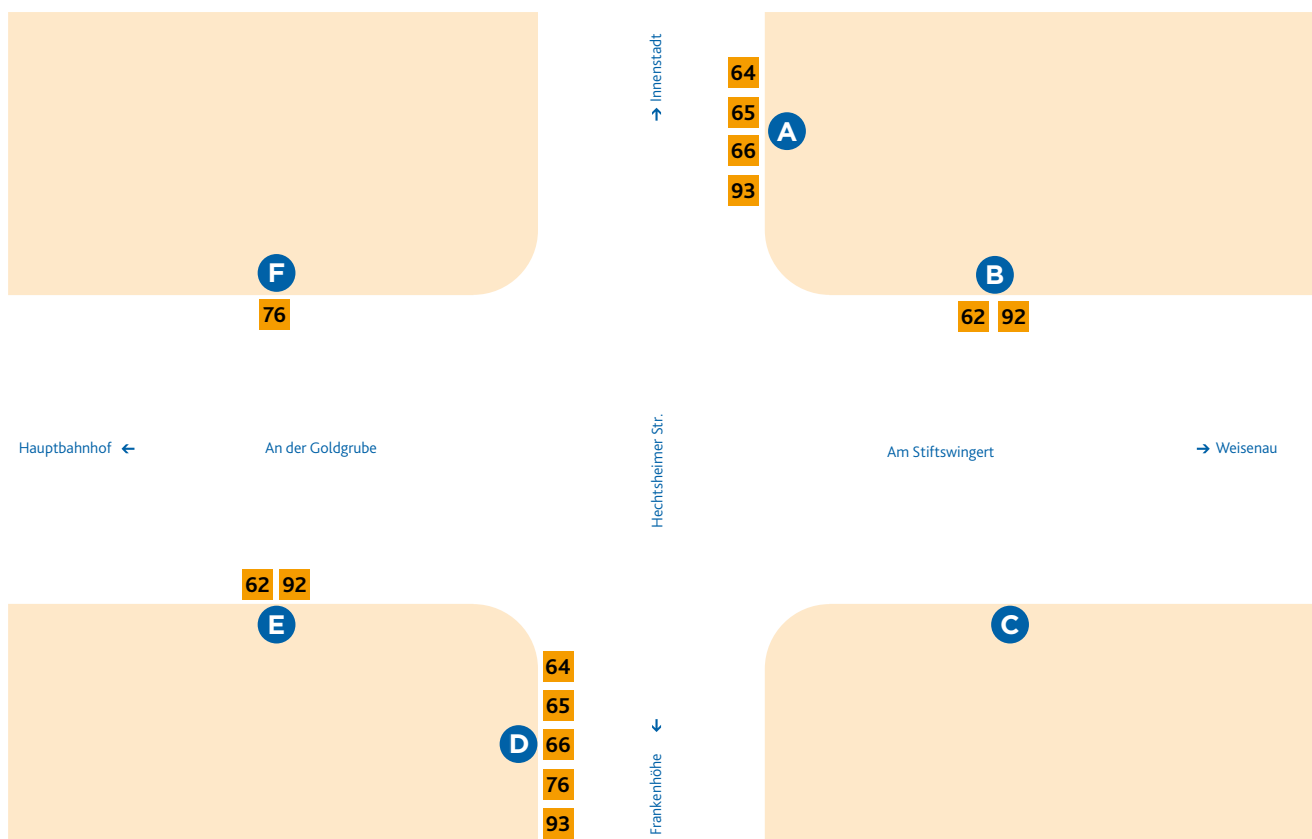

HALTESTELLEN- ANORDNUNG HECHTSHEIMER STRASSE

MAINZER
MOBILITÄT

- A** 64 Hartenberg/Ketteler-Kolleg
65 Hartenberg/Ketteler-Kolleg
66 Mainz/Brückenplatz
93 Lerchenberg/Hindemithstraße

- B** 62 Gonsenheim/Wilhelm-Raabe-Straße
92 Gonsenheim/Wildpark

- C** Ersatzhaltestelle
- D** 64 Hechtsheim/Frankenhöhe (Laubenheim/Hans-Zöller-Str.)
65 Weisenau/Paul-Gerhardt-Weg
66 Nieder-Olm/Schulzentrum
76 Laubenheim/Rüsselsheimer Allee
93 Hechtsheim/Frankenhöhe

- E** 62 Weisenau/Friedrich-Ebert-Straße
92 Weisenau/Friedrich-Ebert-Straße
- F** 76 Mombach/Am Lemmchen