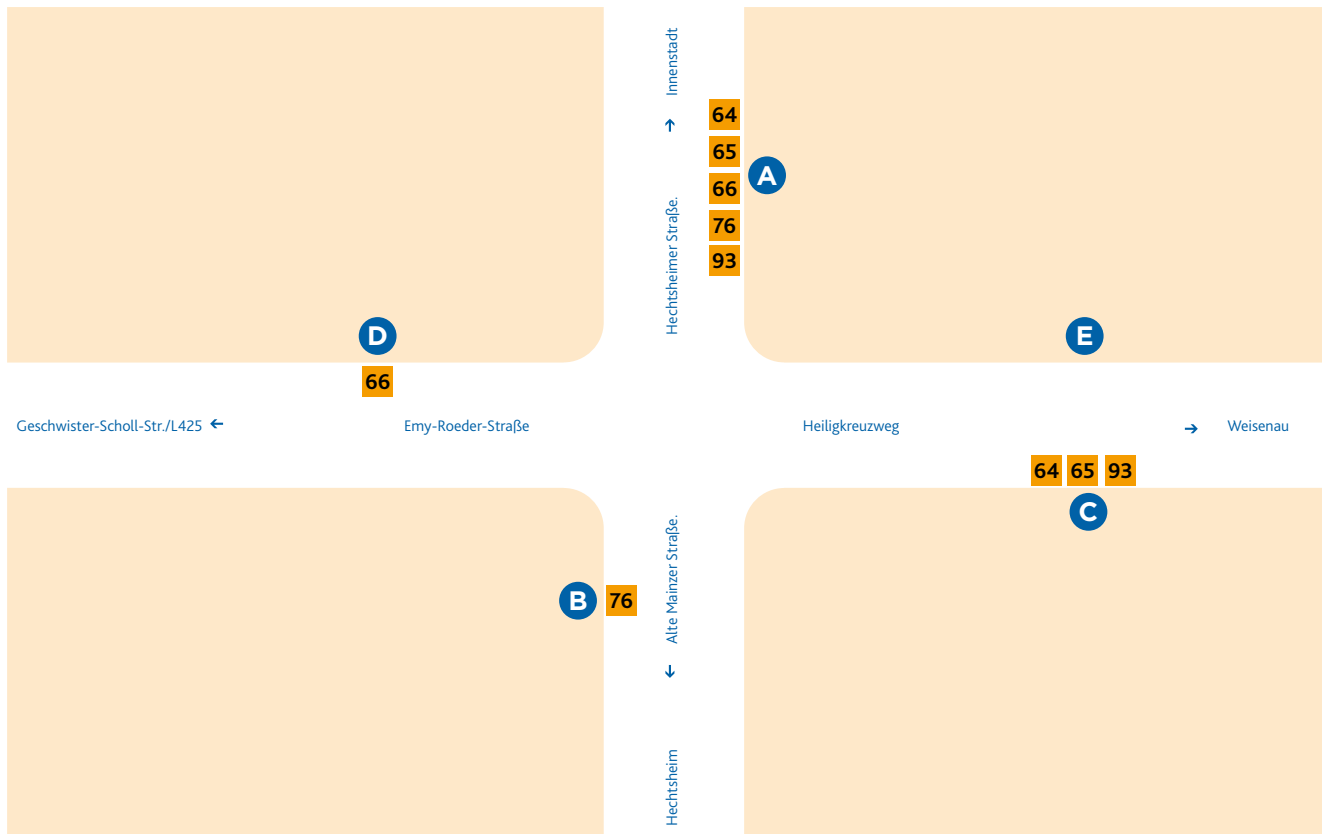

HALTESTELLEN- ANORDNUNG HEILIGKREUZWEG/ LÖHR AUTOMEILE

- A** 64 Hartenberg/Ketteler-Kolleg
65 Hartenberg/Ketteler-Kolleg
66 Mainz/Brückenplatz
76 Mombach/Am Lemmchen
93 Lerchenberg/Hindemithstraße
- B** 76 Laubenheim/Rüsselsheimer Allee
- C** 64 Hechtsheim/Frankenhöhe (Laubenheim/Hans-Zöllner-Str.)
65 Weisenau/Paul-Gerhardt-Weg
93 Hechtsheim/Frankenhöhe
- D** 66 Nieder-Olm/Schulzentrum
- E** Ersatzhaltestelle