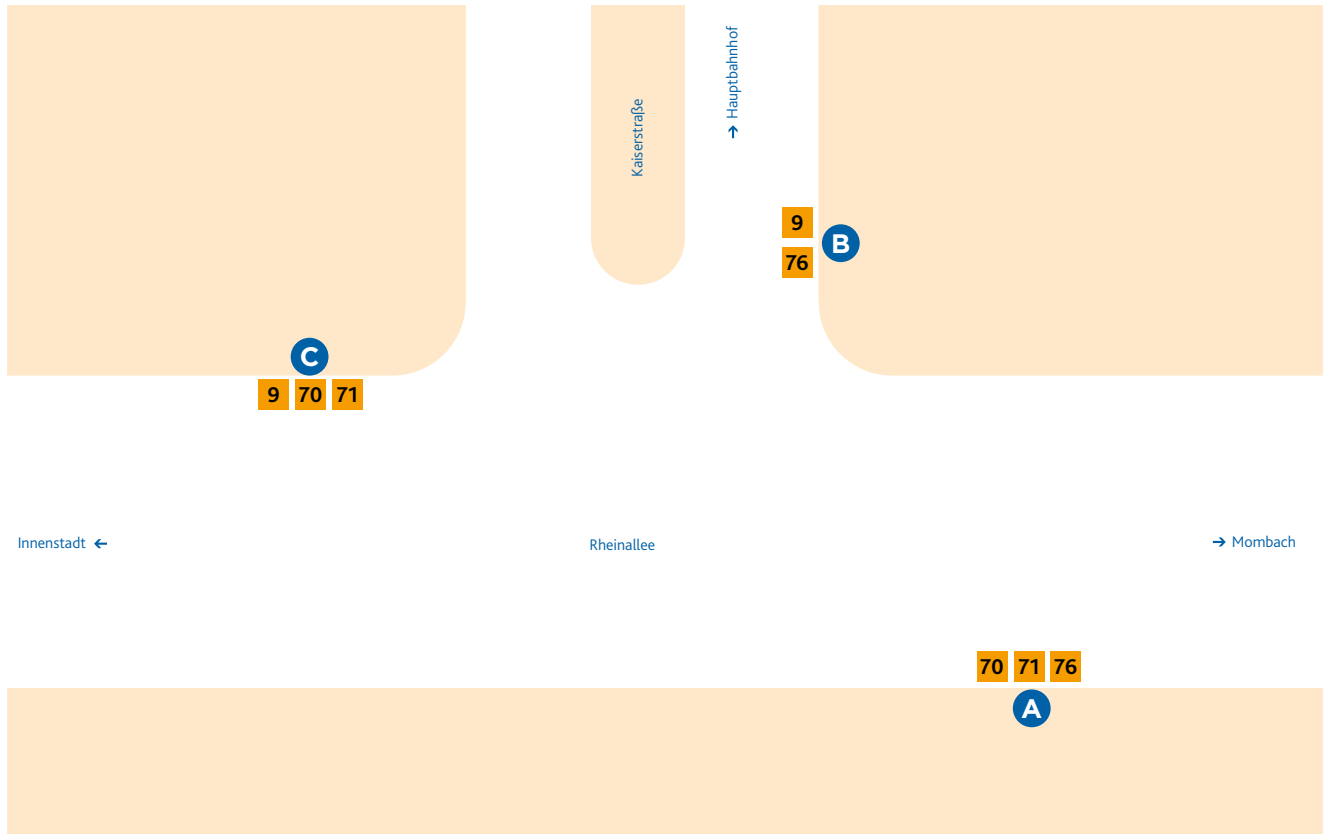

HALTESTELLEN- ANORDNUNG KAISERTOR/ STADTBIBLIOTHEK

A 70 Mainz/Straßenbahnamt
71 Gonsenheim/TSV Schott Mainz
76 Mombach/Am Lemmchen

B 9 Jakob-Heinz-Straße/Arena
76 Laubenheim/Rüsselsheimer Allee

C 9 WI-Schierstein/Oderstraße
70 Marienborn/Bahnhof
71 Lerchenberg – Finthen/Poststr.