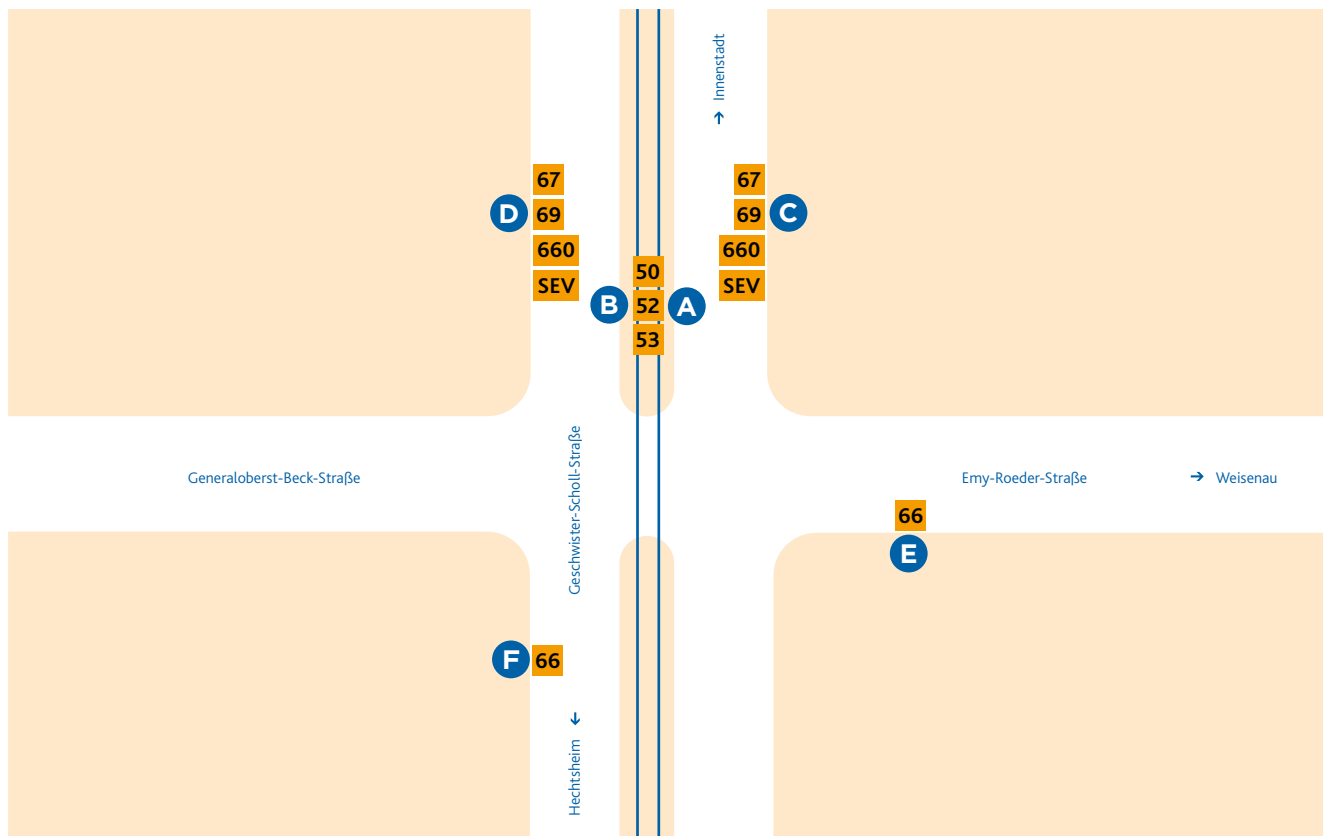

HALTESTELLEN- ANORDNUNG KURMAINZ-KASERNE/ AKADEMIE D. WISSENSCH.

- A** 50 Finthen/Römerquelle
52 Bretzenheim/Bahnstraße
53 Lerchenberg/Hindemithstraße

Bei Schienenersatzverkehr Abfahrt der Ersatzbusse ab Haltebereich C.

- B** 51 Hechtsheim/Bürgerhaus
52 Hechtsheim/Am Schinnergraben
53 Hechtsheim/Bürgerhaus

Bei Schienenersatzverkehr Abfahrt der Ersatzbusse ab Haltebereich D.

- C** 67 Mainz/Goetheplatz
69 Mainz/Goetheplatz
660 Mainz/Hauptbahnhof
SEV Schienenersatzverkehr
→ Bretzenheim/Finthen/
Lerchenberg

- D** 67 Zornheim/Hahnheimer Straße
69 Hechtsheim/Messe
660 Alzey/Bahnhof
SEV Schienenersatzverkehr
→ Hechtsheim

- E** 66 Mainz/Brückenplatz
- F** 66 Nieder-Olm/Schulzentrum