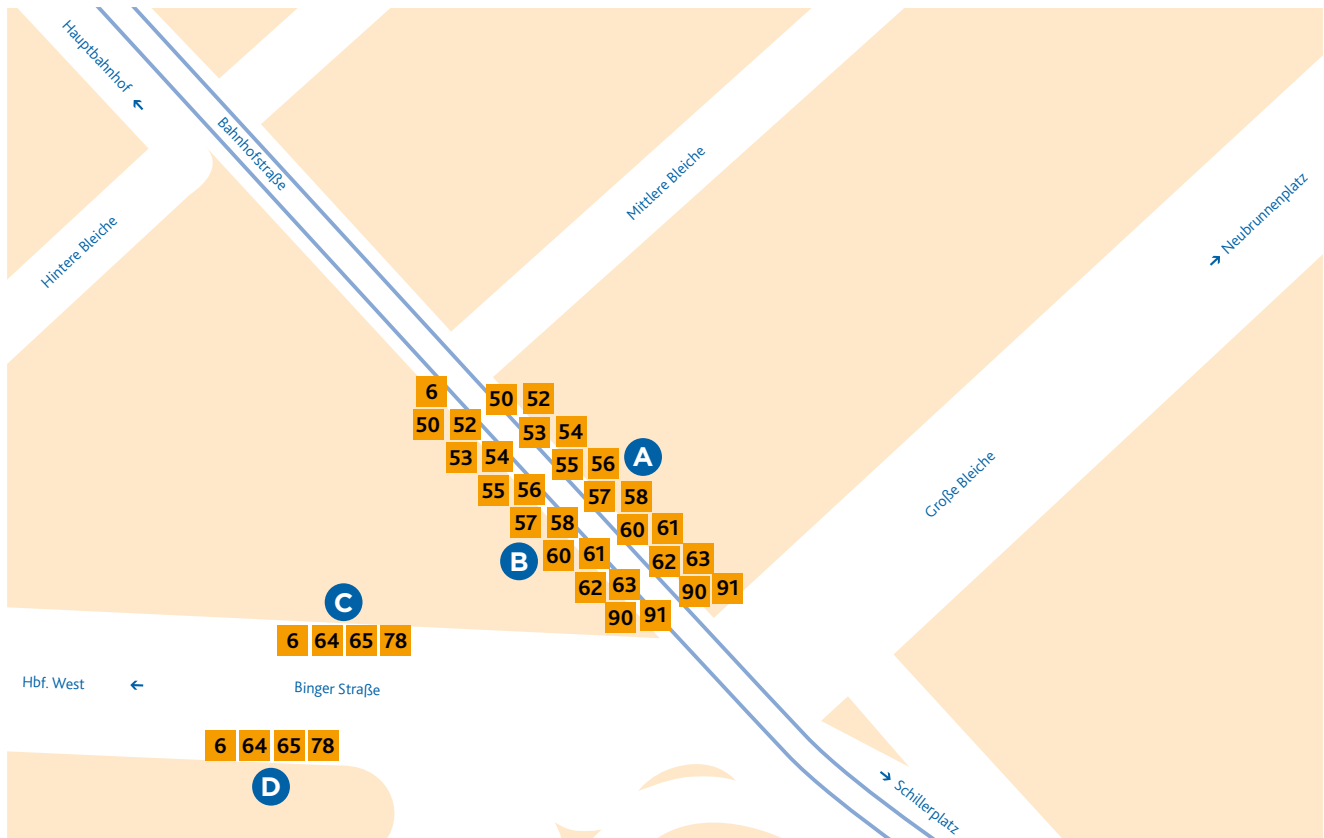

# HALTESTELLEN- ANORDNUNG MÜNSTERPLATZ

- A** 50 Finthen/Römerquelle  
52 Bretzenheim/Bahnstraße  
53 Lerchenberg/Hindemithstraße  
54 Klein-Winternheim/Bahnhof  
55 Nieder-Olm/Bahnhof  
56 Wackernheim/Rathausplatz  
57 Bretzenheim/Gutenberg-Center  
58 Finthen/Theodor-Heuss-Straße  
60 Mombach/Am Polygon  
61 Budenheim/Golfplatz  
62 Weisenau/Friedrich-Ebert-Straße  
63 Mombach/Am Polygon  
90 Marienborn/Bahnhof  
91 Wackernheim/Rathausplatz

- B** 6 Wiesbaden/Nordfriedhof  
(nur nachts)  
50 Hechtsheim/Bürgerhaus  
52 Hechtsheim/Am Schinnergraben  
53 Hechtsheim/Bürgerhaus  
54 Gustavsburg/Bahnhof  
55 Kastel/Krautgärten  
56 Ginsheim/Friedrich-Ebert-Platz  
57 Kastel/Peter-Sander-Straße  
58 Bischofsheim/Treburger Straße  
60 Ginsheim/Neckarstraße  
61 Laubenheim/Hans-Zöller-Straße  
bzw. Riedweg  
62 Gonsenheim/Wilhelm-Raabe-  
Straße  
63 Weisenau/Chana-Khan-Straße  
90 Laubenheim/Rüsselsheimer Allee  
91 Ginsheim/Friedrich-Ebert-Platz

- C** 6 Gonsenheim/Wildpark  
64 Hartenberg/Ketteler-Kolleg  
65 Hartenberg/Ketteler-Kolleg  
78 Finthen/Römerquelle
- D** 6 Wiesbaden/Nordfriedhof  
64 Hechtsheim/Frankenhöhe  
(Laubenheim/Hans-Zöller-Str.)  
65 Weisenau/Paul-Gerhardt-Weg  
78 Mainz/Landwehrweg