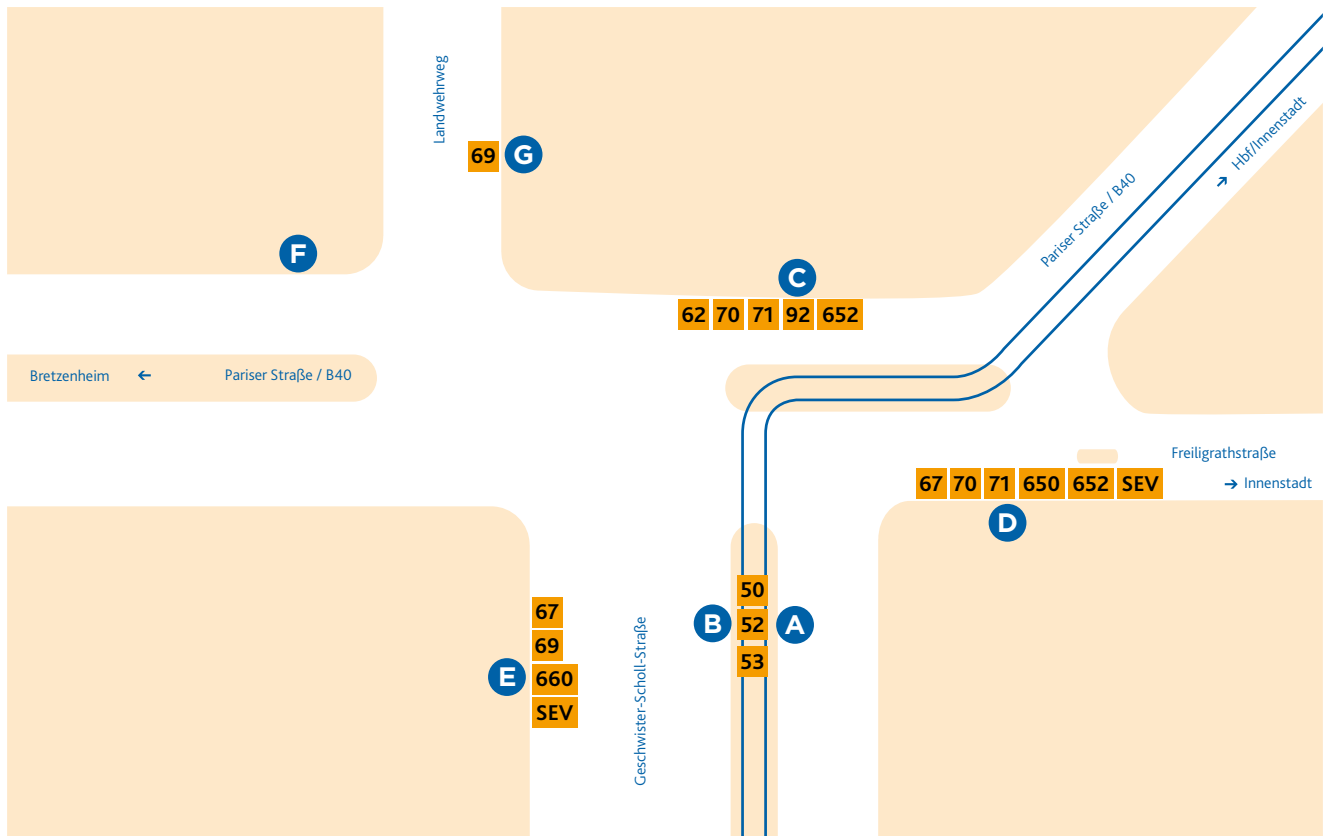

HALTESTELLEN- ANORDNUNG PARISER TOR

- A** 50 Finthen/Römerquelle
52 Bretzenheim/Bahnstraße
53 Lerchenberg/Hindemithstraße

Bei Schienenersatzverkehr Abfahrt der Ersatzbusse ab Haltebereich D.

- B** 50 Hechtsheim/Bürgerhaus
52 Hechtsheim/Am Schinnergraben
53 Hechtsheim/Bürgerhaus

Bei Schienenersatzverkehr Abfahrt der Ersatzbusse ab Haltebereich E.

- C** 62 Gonsenheim/Wilhelm-Raabe-Straße (einzelne Fahrten)
70 Marienborn/Bahnhof
71 Finthen/Poststraße
92 Gonsenheim/Wildpark
652 Oppenheim/Landskronalerie

- D** 67 Mainz/Goetheplatz
70 Mainz/Straßenbahnamt
71 Gonsenheim/TSV Schott Mainz
650 Mainz/Hauptbahnhof
652 Mainz/Hauptbahnhof
SEV Schienenersatzverkehr
→ Bretzenheim/Finthen/
Lerchenberg

- E** 67 Zornheim/Hahnheimer Straße
69 Hechtsheim/Messe
660 Alzey/Bahnhof
SEV Schienenersatzverkehr
→ Hechtsheim

- F** Ersatzhaltestelle

- G** 69 Mainz/Goetheplatz