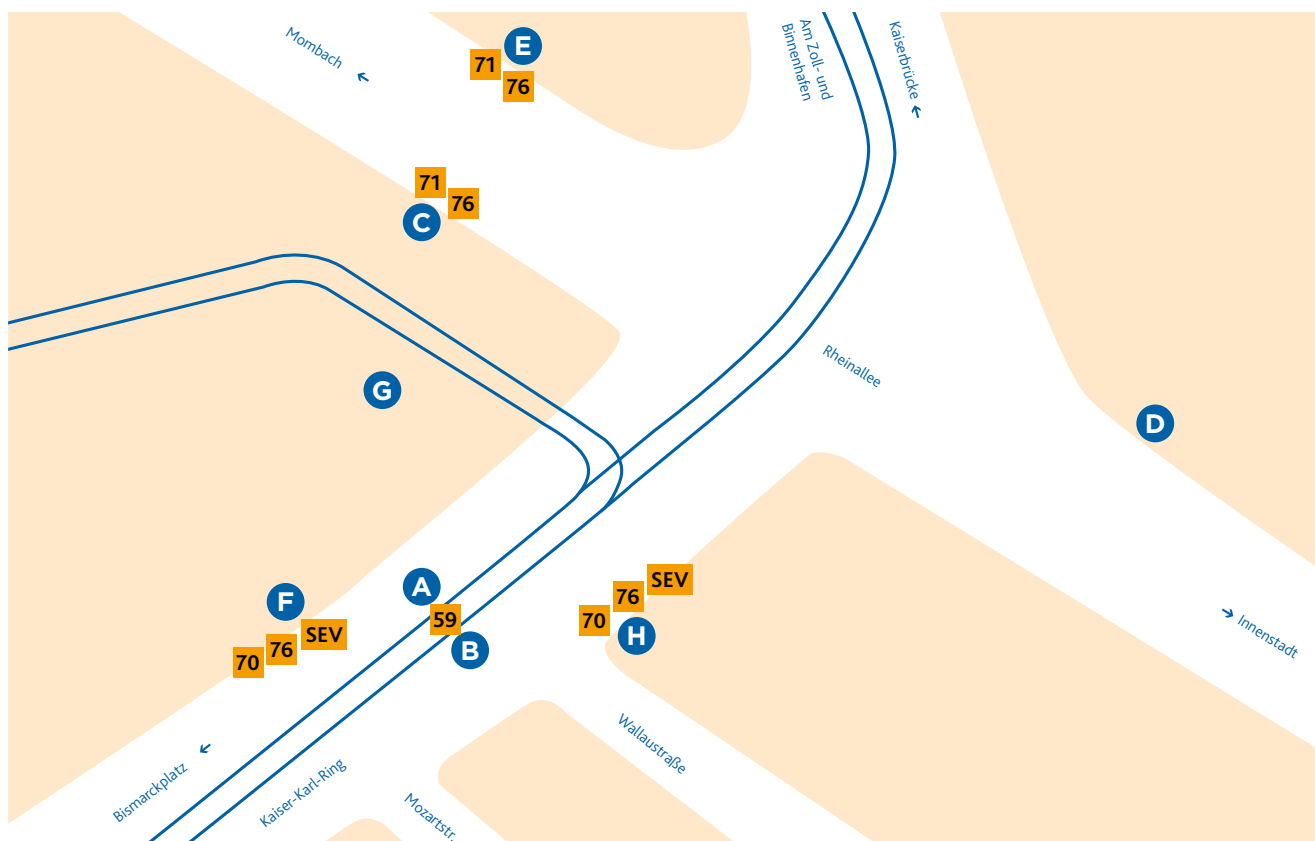

HALTESTELLEN- ANORDNUNG STRASSENBAHNAMT

A 59 Bretzenheim/Hochschule Mainz
Bei Schienenersatzverkehr Abfahrt der Ersatzbusse ab Haltebereich F.

B 59 Zollhafen/Inge-Reitz-Straße
Bei Schienenersatzverkehr Abfahrt der Ersatzbusse ab Haltebereich H.

C 71 Finthen/Poststraße
76 Laubenheim/Rüsselsheimer Allee

D Ersatzhaltestelle

E 71 Gonsenheim/TSV Schott Mainz
76 Mombach/Am Lemmchen

F 70 nur Ausstieg
76 nur Ausstieg (einzelne Fahrten)
SEV Schienenersatzverkehr
→ Hochschule Mainz

H 70 Marienborn/Bahnhof
76 Laubenheim/Rüsselsheimer Allee
(einzelne Fahrten)
SEV Schienenersatzverkehr
→ Zollhafen