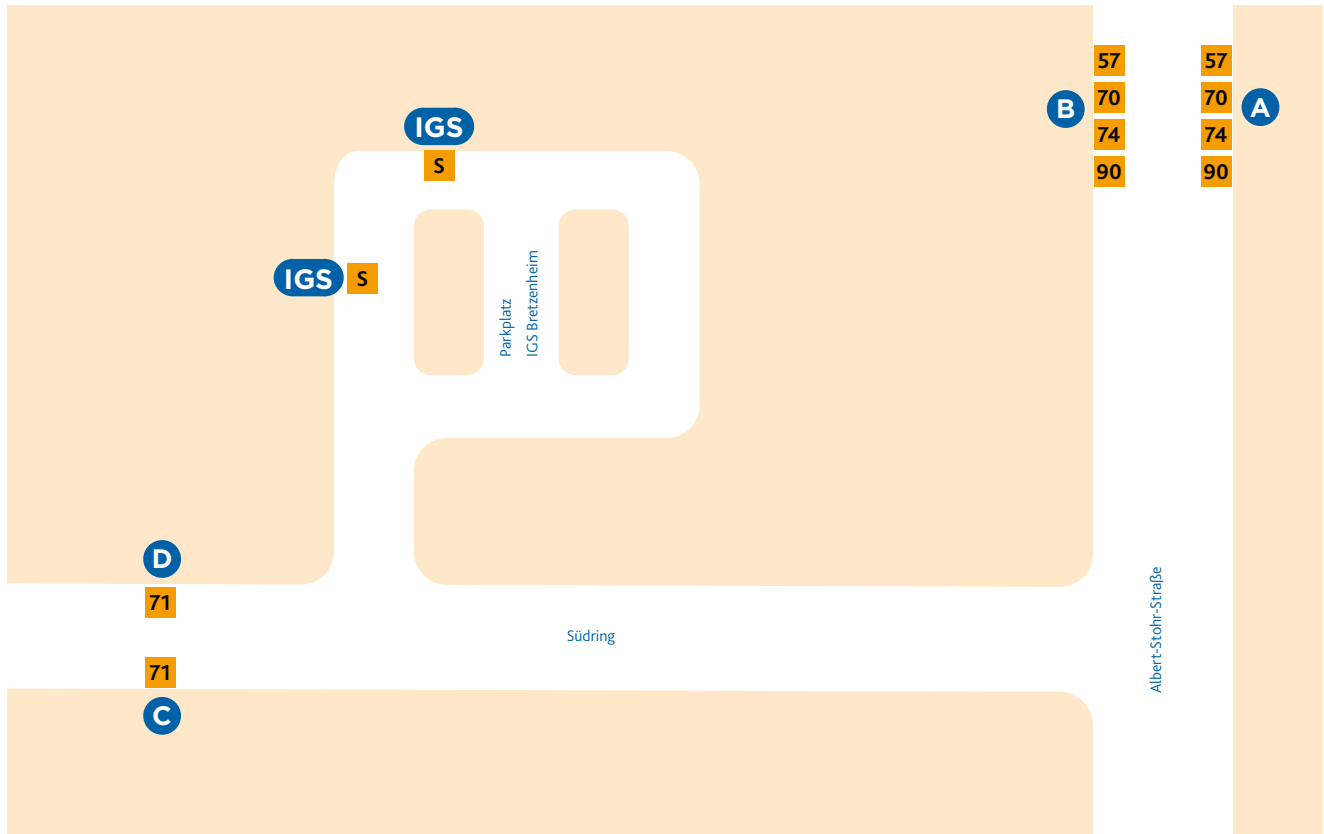

HALTESTELLEN- ANORDNUNG ALBERT-STOHR-STR. IGS BRETZENHEIM

- | | | |
|--|--|--|
| A 57 Kastel/Peter-Sander-Straße | B 57 Bretzenheim/Gutenberg-Center | C 71 Gonsenheim/TSV Schott Mainz |
| 70 Marienborn/Bahnhof | 70 Mainz/Straßenbahnamt | D 71 Lerchenberg – Finthen/Poststr. |
| 74 Mombach/Mombacher Kreisel | 74 Hechtsheim/Mühlendreieck | IGS Schulbusse |
| 90 Laubenheim/Rüsselsheimer Allee | 90 Marienborn/Bahnhof | |