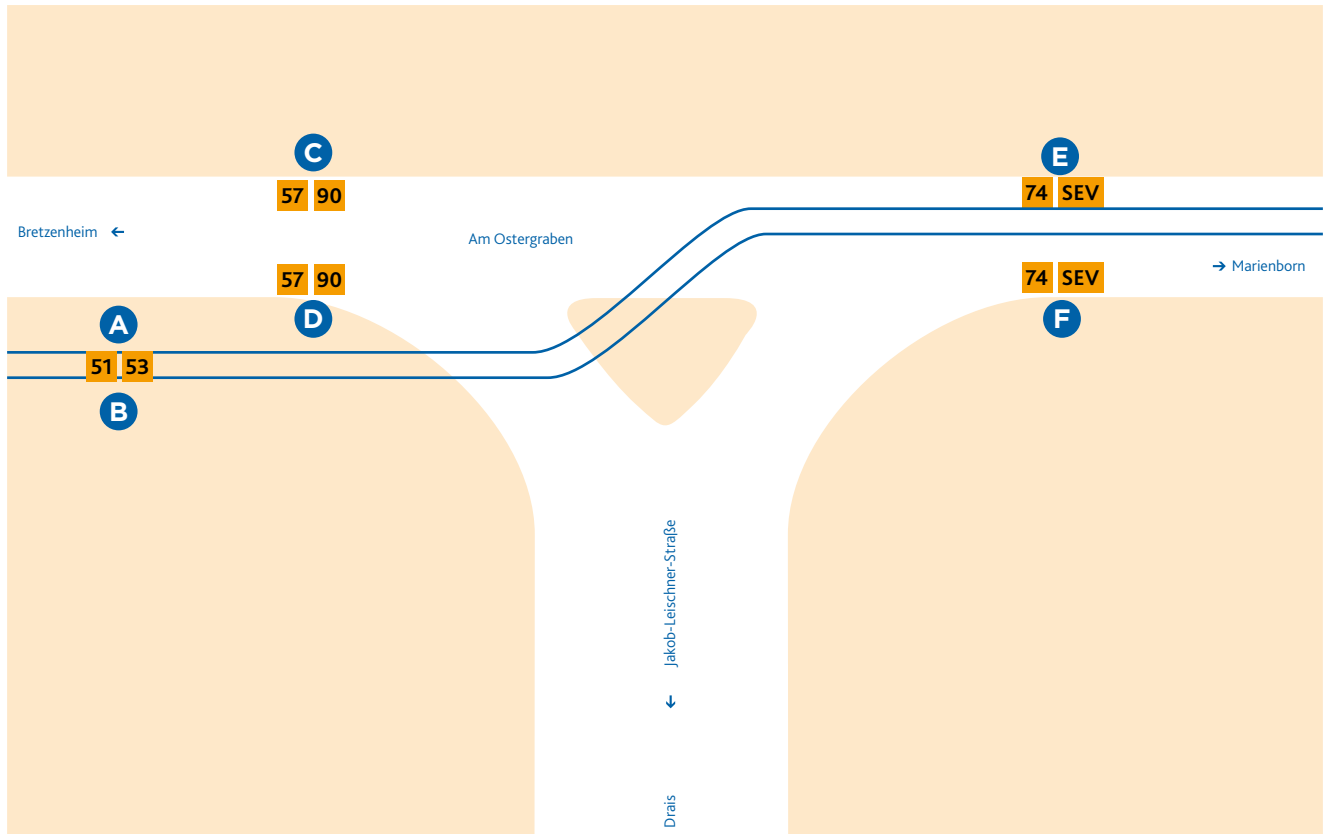

HALTESTELLEN- ANORDNUNG LUDWIG-NAUTH-STR.

- A** 51 Finthen/Poststraße
53 Hechtsheim/Bürgerhaus

Bei Schienenersatzverkehr Abfahrt der Ersatzbusse ab Haltebereich E.

- B** 51 Lerchenberg/Hindemithstraße
53 Lerchenberg/Hindemithstraße

Bei Schienenersatzverkehr Abfahrt der Ersatzbusse ab Haltebereich F.

- C** 57 Kastel/Peter-Sander-Straße
90 Laubenheim/Rüsselsheimer Allee

- D** 57 Bretzenheim/Gutenberg-Center
90 Marienborn/Bahnhof

- E** 74 Mombach/Mombacher Kreisel
SEV Schienenersatzverkehr
→ Hechtsheim/Lerchenberg

- F** 74 Hechtsheim/Mühdreieck
SEV Schienenersatzverkehr
→ Lerchenberg