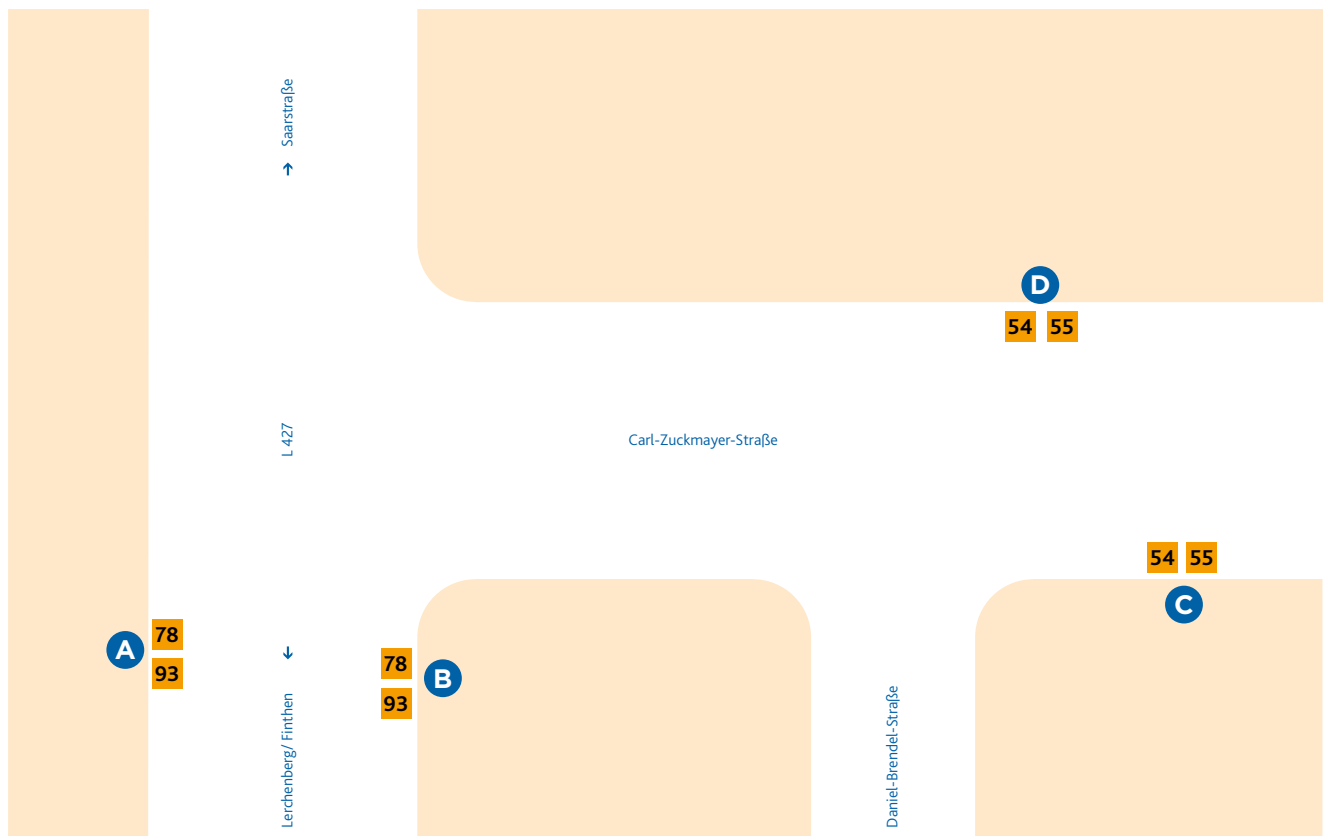

# HALTESTELLEN- ANORDNUNG DANIEL-BRENDEL- STRASSE

**A** 78 Finthen/Römerquelle  
93 Lerchenberg/Hindemithstraße

**B** 78 Mainz/Landwehrweg  
93 Hechtsheim/Frankenhöhe

**C** 54 Klein-Winternheim/Bahnhof  
55 Nieder-Olm/Bahnhof

**D** 54 Gustavsburg/Bahnhof  
55 Kastel/Krautgärten