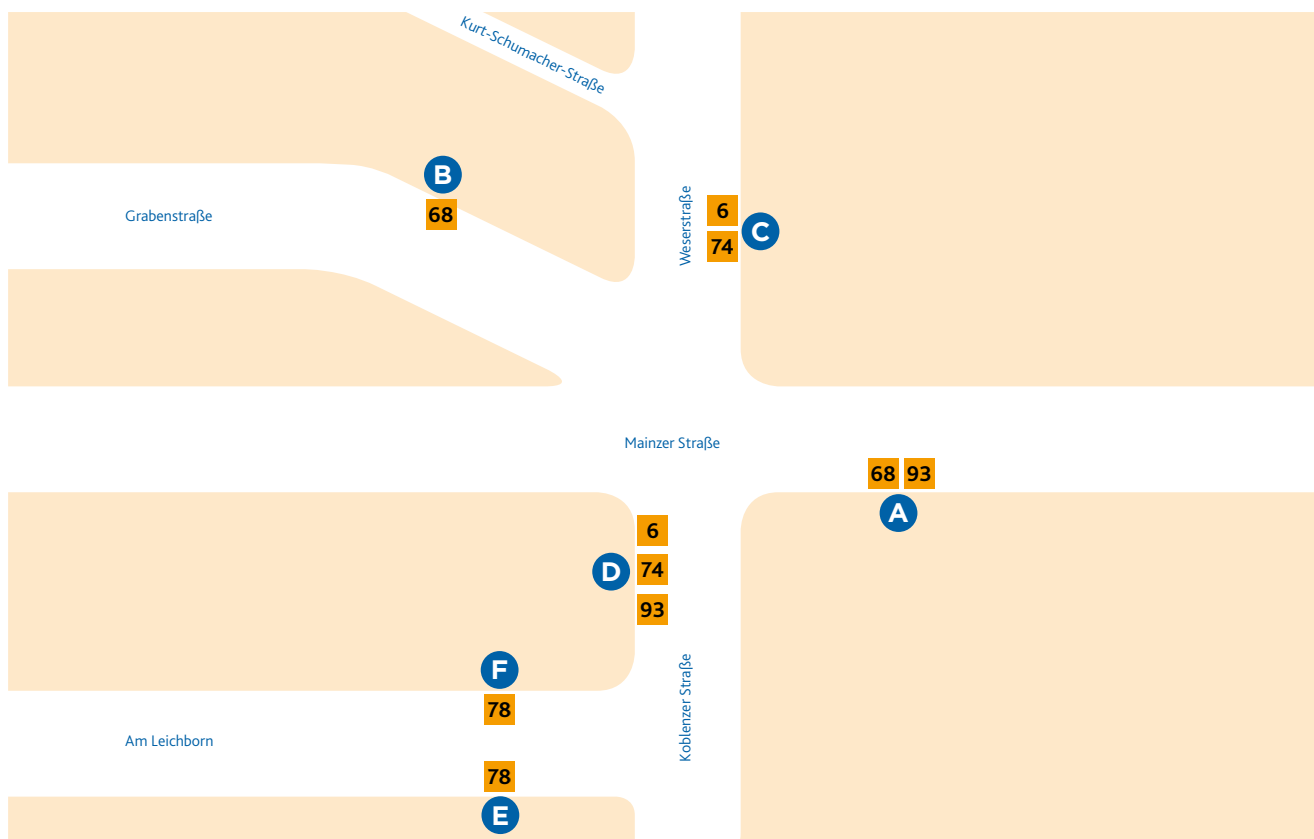

HALTESTELLEN-ANORDNUNG MAINZER STRASSE

MAINZER
MOBILITÄT

- A** 68 Hochheim/Altenwohnheim
93 Hechtsheim/Frankenhöhe
- B** 68 Budenheim/Bahnhof

- C** 6 Gonsenheim/Wildpark
74 Mombach/Mombacher Kreisel
- D** 6 Wiesbaden/Nordfriedhof
74 Hechtsheim/Mühdreieck
93 Lerchenberg/Hindemithstraße

- E** 78 Mainz/Landwehrweg
- F** 78 Finthen/Römerquelle