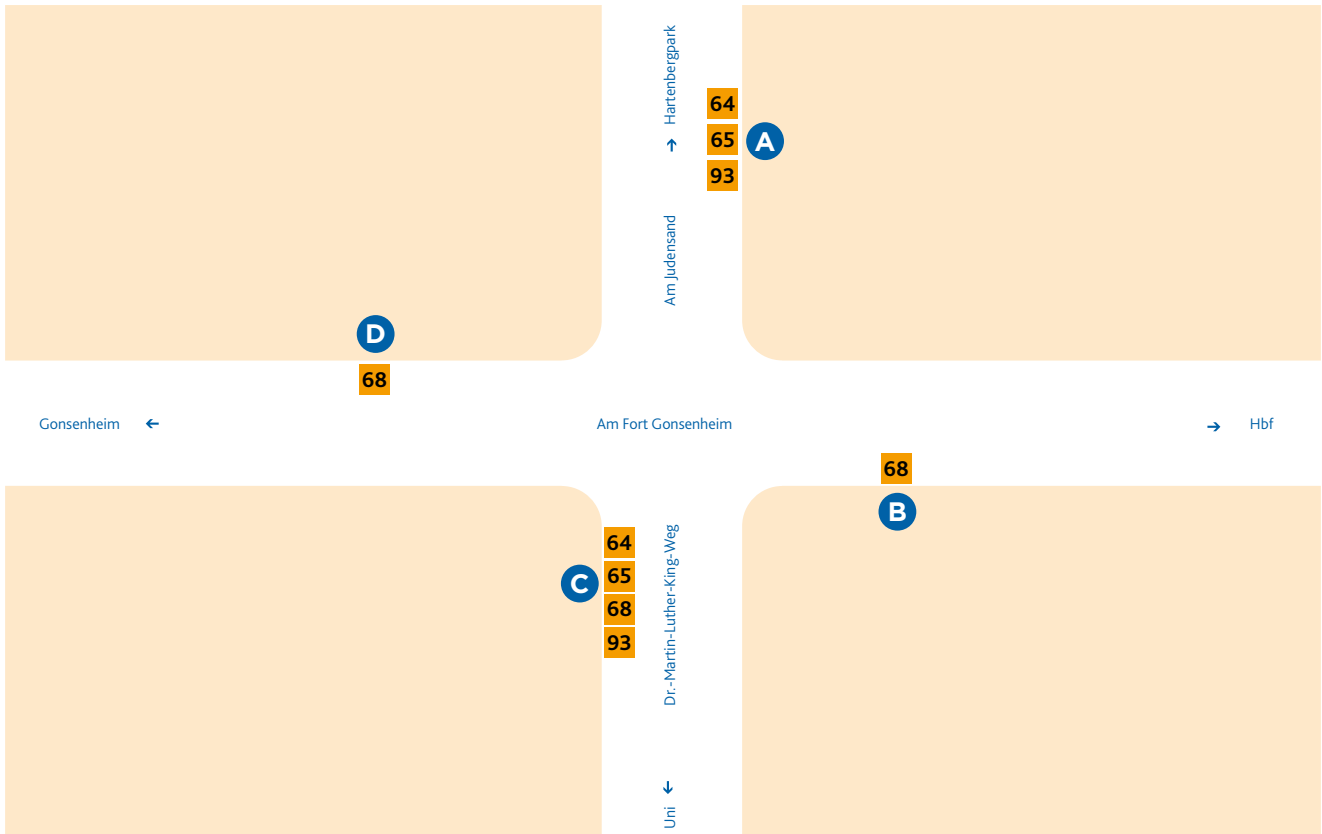

# HALTESTELLEN- ANORDNUNG SÜDWESTRUNDFUNK

- A** 64 Hartenberg/Ketteler-Kolleg  
65 Hartenberg/Ketteler-Kolleg  
93 Lerchenberg/Hindemithstraße
- B** 68 Mainz/Mombacher Tor  
(einzelne Fahrten)

- C** 64 Hechtsheim/Frankenhöhe  
(Laubenheim/Hans-Zöller-Str.)  
65 Weisenau/Paul-Gerhardt-Weg  
68 Hochheim/Altenwohnheim  
93 Hechtsheim/Frankenhöhe
- D** 68 Budenheim/Bahnhof