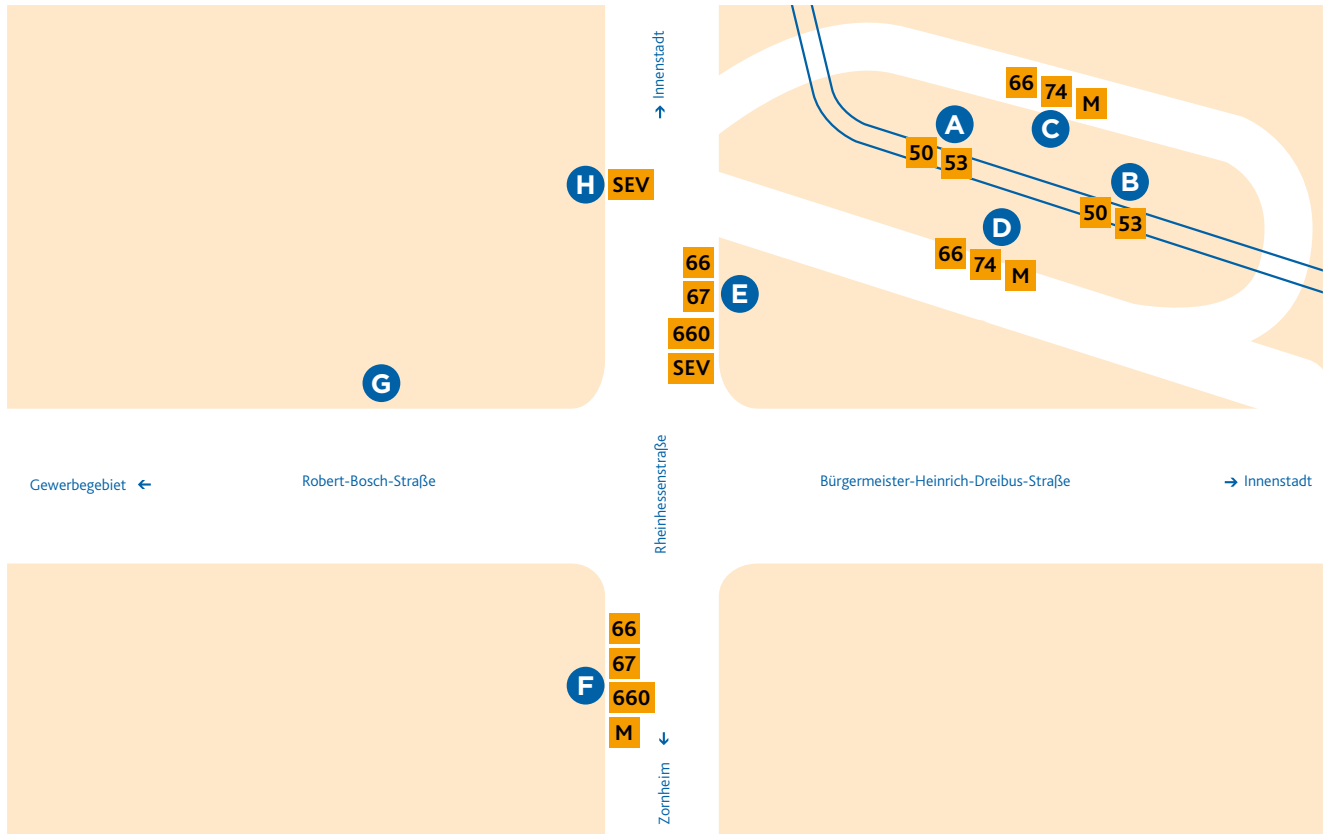

HALTESTELLEN- ANORDNUNG MÜHLDREIECK

A 50 Finthen/Römerquelle
53 Lerchenberg/Hindemithstraße
Bei Schienenersatzverkehr Abfahrt der Ersatzbusse ab Haltebereich E.

B 50 Hechtsheim/Bürgerhaus
53 Hechtsheim/Bürgerhaus
Bei Schienenersatzverkehr Abfahrt der Ersatzbusse ab Haltebereich H.

C 66 einzelne Fahrten, nur Ausstieg
M nur Ausstieg
74 nur Ausstieg

D 66 Nieder-Olm/Schulzentrum
(nur am Mühlendreieck beginnende Fahrten)
74 Mombach/Mombacher Kreisel
M Messelinie

E 66 Mainz/Brückenplatz
67 Mainz/Goetheplatz
660 Mainz/Hauptbahnhof
SEV Schienenersatzverkehr
→ Lerchenberg/Finthen

F 66 Nieder-Olm/Schulzentrum
67 Zornheim/Hahnheimer Straße
660 Alzey/Bahnhof
M Messelinie

G SEV Schienenersatzverkehr
→ Hechtsheim