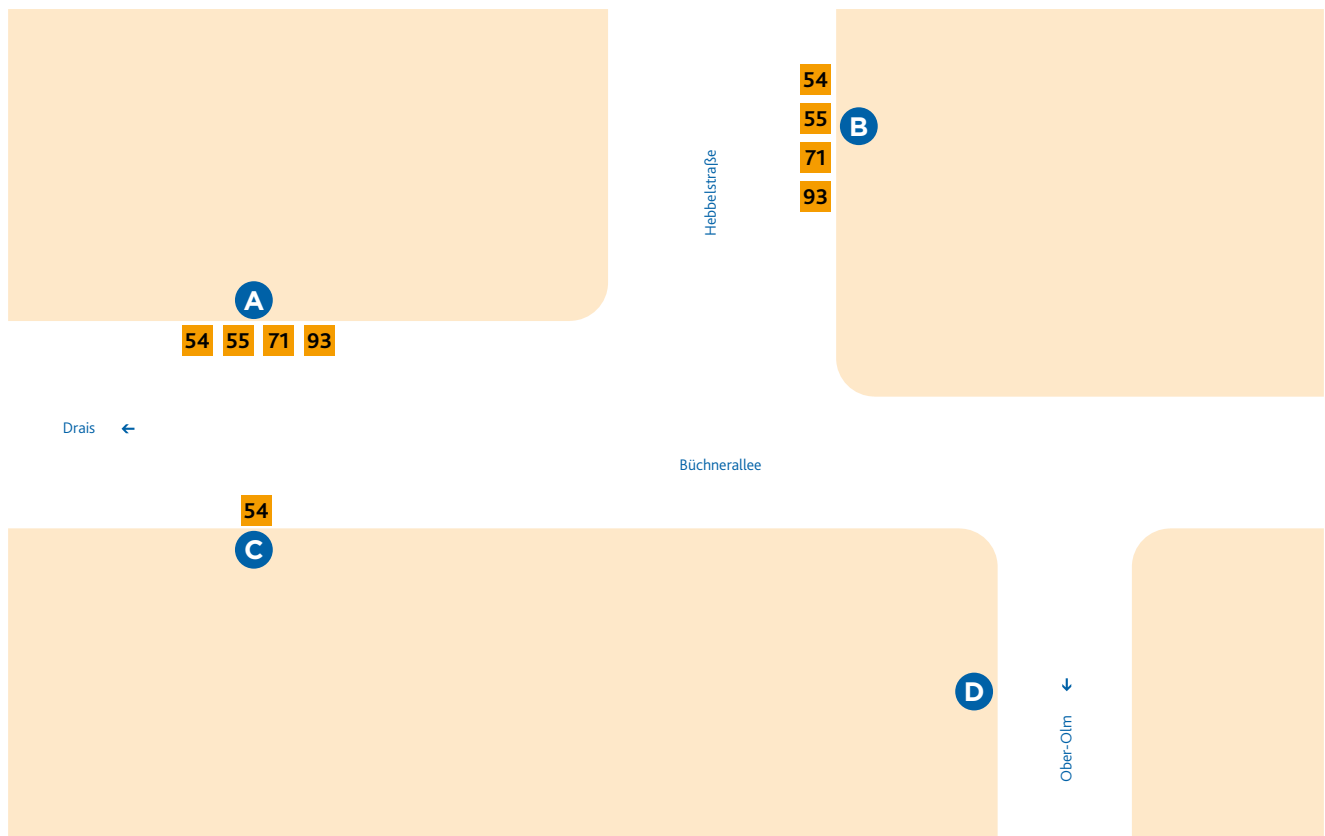

# HALTESTELLEN- ANORDNUNG HEBBELSTRASSE

- A** 54 Gustavsburg/Bahnhof
- 55 Kastel/Krautgärten
- 71 Lerchenberg – Finthen/Poststr.
- 93 Hechtsheim/Frankenhöhe

- B** 54 Lerchenberg/Hindemithstraße  
(einzelne Fahrten)
- 55 Nieder-Olm/Bahnhof
- 71 Gonsenheim/TSV Schott Mainz
- 93 Lerchenberg/Hindemithstraße

- C** 54 Klein-Winternheim/Bahnhof
- D** Ersatzhaltestelle