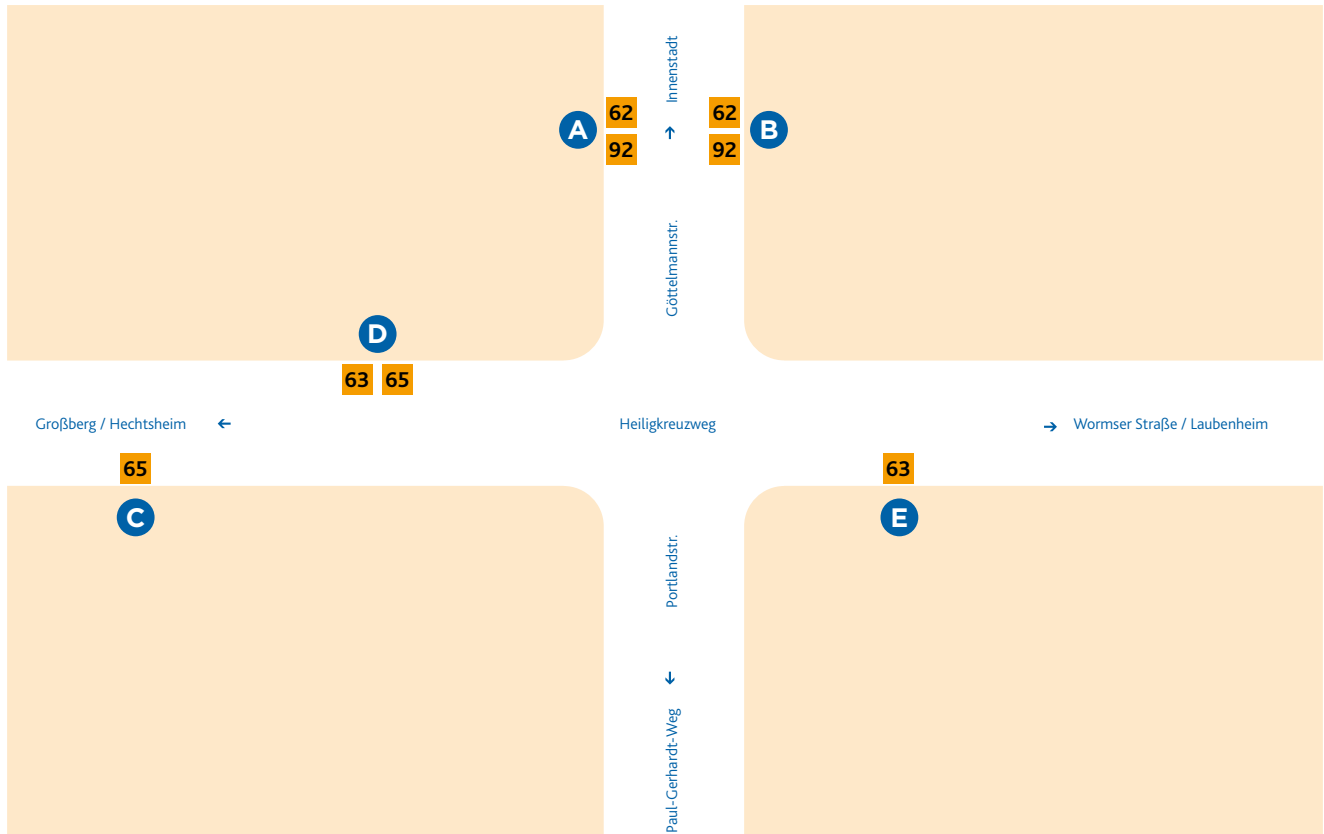

HALTESTELLEN- ANORDNUNG ALTER FRIEDHOF

- A** 62 Weisenau/Friedrich-Ebert-Straße
92 Weisenau/Friedrich-Ebert-Straße
- B** 62 Gonsenheim/Wilhelm-Raabe-Straße
92 Gonsenheim/Wildpark
- C** 65 Weisenau/Paul-Gerhardt-Weg
- D** 63 Weisenau/Chana-Khan-Straße
65 Hartenberg/Ketteler-Kolleg
- E** 63 Mombach/Am Polygon