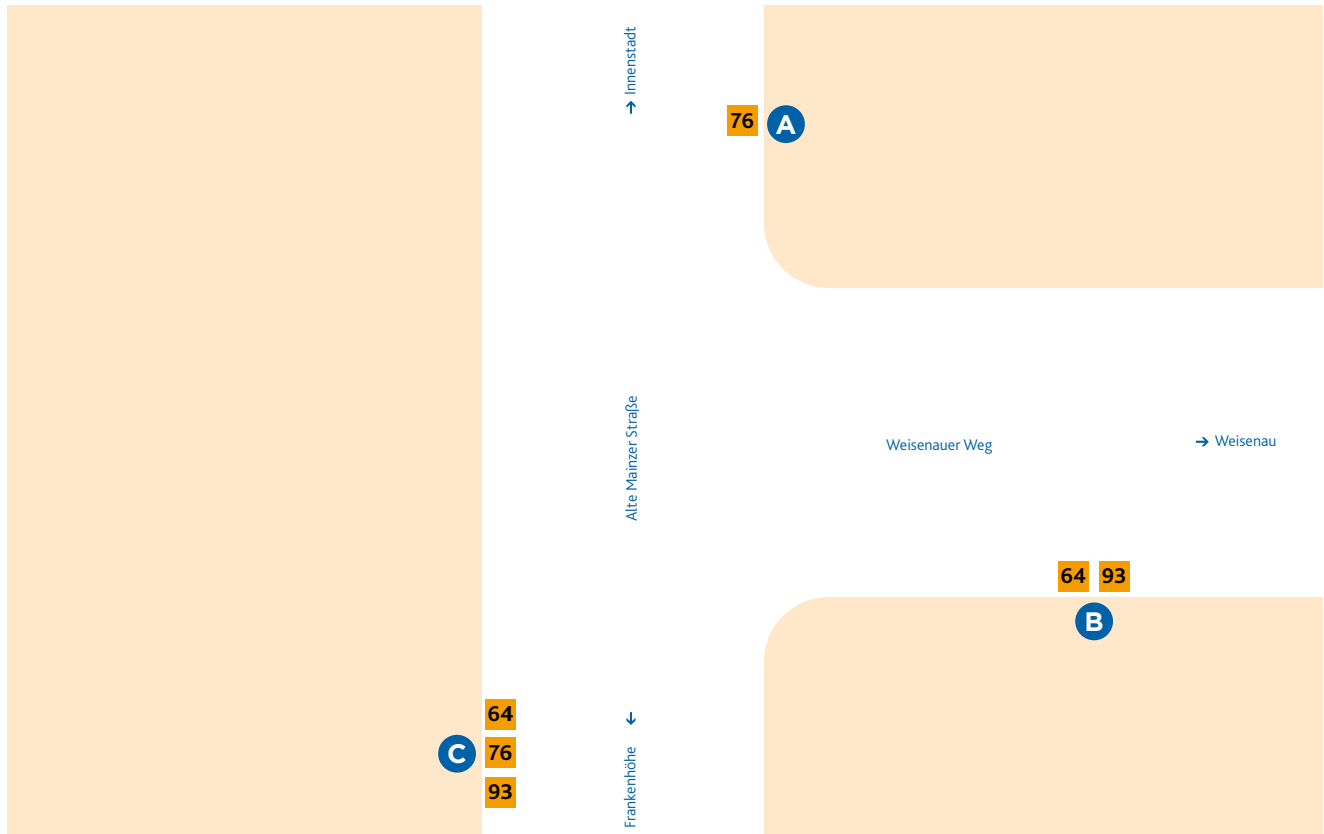

HALTESTELLEN- ANORDNUNG WEISENAUER WEG

A 76 Mombach/Am Lemmchen

B 64 Hartenberg/Ketteler-Kolleg
93 Lerchenberg/Hindemithstraße

C 64 Hechtsheim/Frankenhöhe
(Laubenheim/Hans-Zöllner-Str.)
76 Laubenheim/Rüsselsheimer Allee
93 Hechtsheim/Frankenhöhe