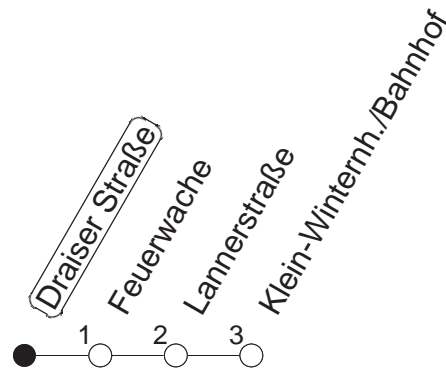

54

Haltestelle : **Draiser Straße**

Fahrtrichtung : **KLEIN-WINTERNHEIM/BAHNHOF**

Fahrplanjahr 2019 / Fahrzeitangabe in Minuten

	Mo.-Fr. (Normalfahrplan)	Mo.-Fr. (Weihn.-/Sommerfer.)	Samstag	Sonn-/Feiertag
Std.	Minuten	Minuten	Minuten	Minuten
5	51	51		
6	21 52	21 52		
7	21 41	32		
8	01 21 41	02 32	02 32	
9	01 41	02 32	02 32	
10	02 32	02 32	02 32	
11	02 32	02 32	02 32	
12	02 32	02 32	02 32	
13	02 32 44	02 32	02 32	
14	01 21 41	02 32	02 32	
15	01 21 41	02 32	02 32	
16	01 21 41	02 32	02 32	
17	01 21 41	02 32	02 32	
18	01 21 41	02 32	02 32	
19	04 32	02 32	02 32	
20	02 32	02 32		

Der Fahrplan "Weihn.-/Sommerferien" gilt von 27.12.18 bis 04.01.19 sowie von 01.07. bis 09.08.19
 Weitere Infos im Verkehrs Center Mainz (Tel. 0 61 31 - 12 77 77) und unter www.mainzer-mobilitaet.de