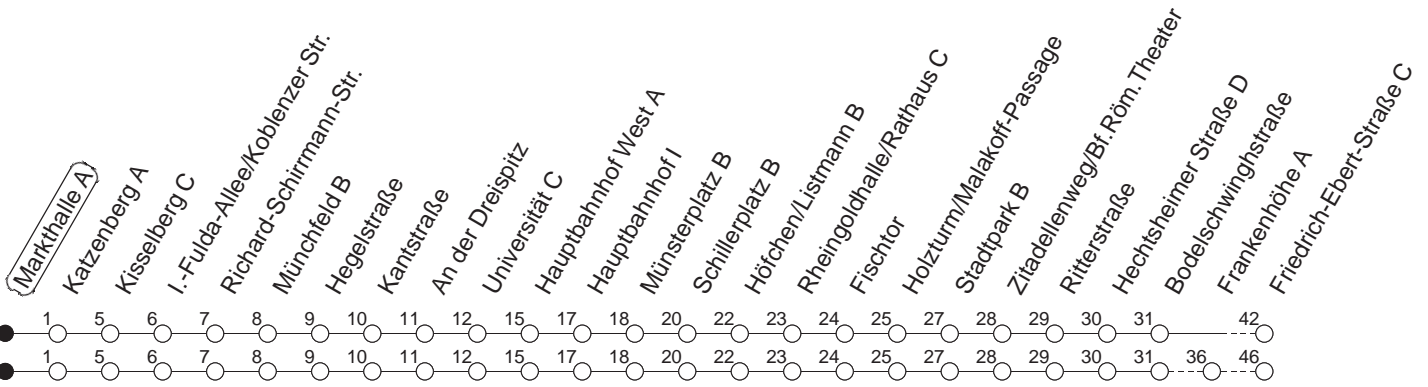

90

Haltestelle : **Markthalle A**

Fahrtrichtung : **WEISENAU/FRIEDRICH-EBERT-STR.**

Fahrplanjahr 2019 / Fahrzeitangabe in Minuten

	Montag bis Donnerstag	Freitag	Samstag	Sonn-/Feiertag
Std.	Minuten	Minuten	Minuten	Minuten
4			39 _f	39 _f
5			39 _H	39 _f
6				39 _f
7				39 _H
8				
9				
10				
11				
12				
13				
14				
15				
16				
17				
18				
19				
20				
21				
22				
23	39			39
0	39	39	39	39
1		39	39	
2		39	39	
3		39 _H	39 _H	

H : Nur bis Hauptbahnhof

f : Nicht über Frankenhöhe

Wenn Dienstag bis Freitag ein Feiertag ist, so gilt am Tag davor der Freitagsfahrplan.

Weitere Infos im Verkehrs Center Mainz (Tel. 0 61 31 - 12 77 77) und unter www.mainzer-mobilitaet.de