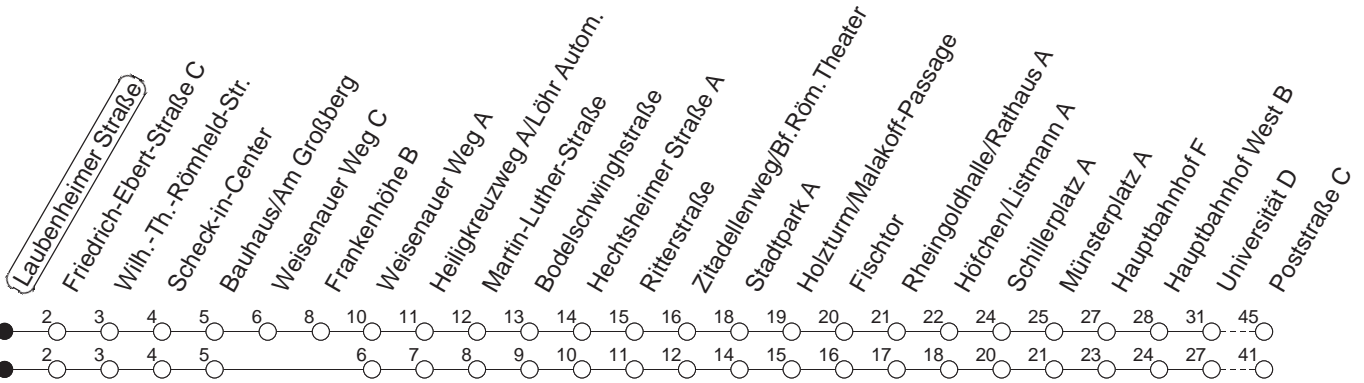

# 90

Haltestelle : **Laubenheimer Straße**

Fahrtrichtung : **FINTHEN/POSTSTRASSE**

Fahrplanjahr 2019 / Fahrzeitangabe in Minuten

	Montag bis Donnerstag	Freitag	Samstag	Sonn-/Feiertag
<b>Std.</b>	<b>Minuten</b>	<b>Minuten</b>	<b>Minuten</b>	<b>Minuten</b>
4			25	25
5			25	25
6				25
7				25
8				
9				
10				
11				
12				
13				
14				
15				
16				
17				
18				
19				
20				
21				
22				
23				
0	29 <sub>f</sub>			29 <sub>f</sub>
1	29 <sub>Hf</sub>	29 <sub>f</sub>	29 <sub>f</sub>	29 <sub>Hf</sub>
2		29 <sub>f</sub>	29 <sub>f</sub>	
3		29 <sub>Hf</sub>	29 <sub>Hf</sub>	

f : Nicht über Frankenhöhe

Hf : Nur bis Hauptbahnhof, nicht über Frankenhöhe

**Wenn Dienstag bis Freitag ein Feiertag ist, so gilt am Tag davor der Freitagsfahrplan.**

Weitere Infos im Verkehrs Center Mainz (Tel. 0 61 31 - 12 77 77) und unter [www.mainzer-mobilitaet.de](http://www.mainzer-mobilitaet.de)