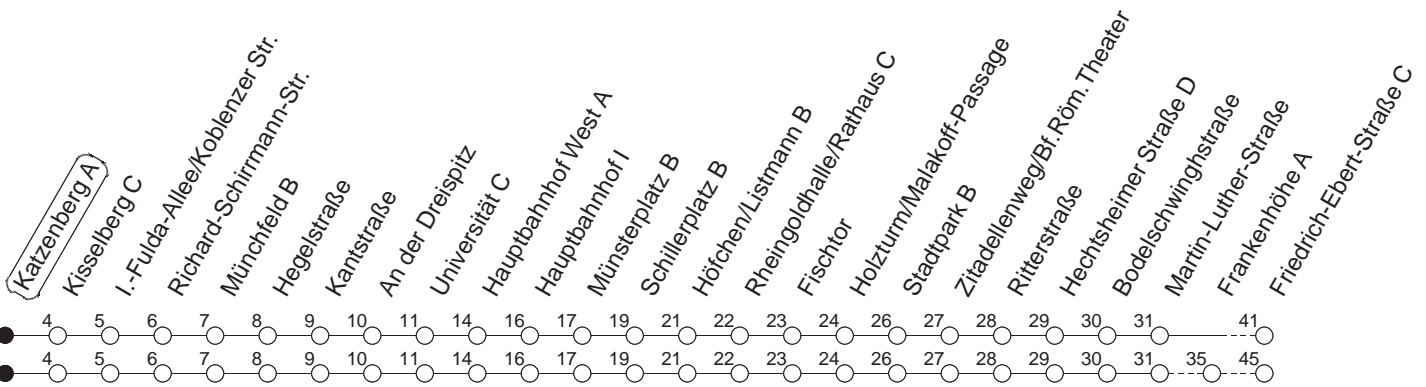

90

Haltestelle : **Katzenberg A**

Fahrtrichtung : **WEISENAU/FRIEDRICH-EBERT-STR.**

Fahrplanjahr 2019 / Fahrzeitangabe in Minuten

	Montag bis Donnerstag	Freitag	Samstag	Sonn-/Feiertag
Std.	Minuten	Minuten	Minuten	Minuten
4			40 _f	40 _f
5			40 _H	40 _f
6				40 _f
7				40 _H
8				
9				
10				
11				
12				
13				
14				
15				
16				
17				
18				
19				
20				
21				
22				
23	40			40
0	40	40	40	40
1		40	40	
2		40	40	
3		40 _H	40 _H	

H : Nur bis Hauptbahnhof

f : Nicht über Frankenhöhe

Wenn Dienstag bis Freitag ein Feiertag ist, so gilt am Tag davor der Freitagsfahrplan.

Weitere Infos im Verkehrs Center Mainz (Tel. 0 61 31 - 12 77 77) und unter www.mainzer-mobilitaet.de