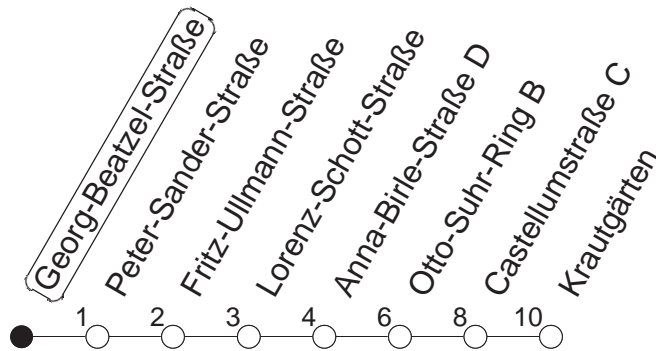

57

Haltestelle : **Georg-Beatzel-Straße**

Fahrtrichtung : **KASTEL/KRAUTGÄRTEN**

Fahrplanjahr 2019 / Fahrzeitangabe in Minuten

	Mo.-Fr. (Normalfahrplan)		Mo.-Fr. (Weihn.-/Sommerfer.)		Samstag	Sonn-/Feiertag
Std.	Minuten		Minuten		Minuten	Minuten
5	18	48	18	48		
6	18	50	18	50		
7	32		53			
8	12	52	53			
9	32		53			

Der Fahrplan "Weihn.-/Sommerferien" gilt von 27.12.18 bis 04.01.19 sowie von 01.07. bis 09.08.19
Weitere Infos im Verkehrs Center Mainz (Tel. 0 61 31 - 12 77 77) und unter www.mainzer-mobilitaet.de