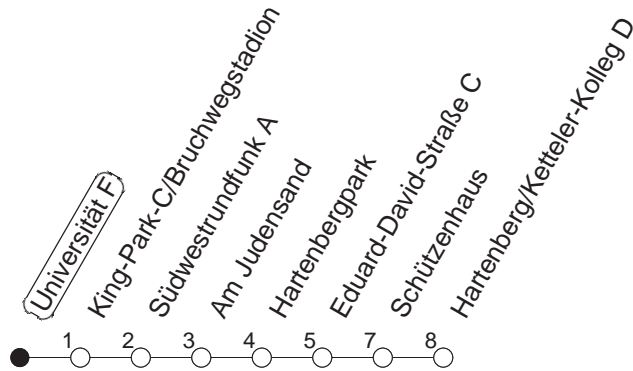

65

Haltestelle : **Universität F**

Fahrtrichtung : **HARTENBERG/KETTELER-KOLLEG**

Fahrplanjahr 2019 / Fahrzeitangabe in Minuten

	Mo.-Fr. (Normalfahrplan)				Mo.-Fr. (Weihn.-/Sommerfer.)		Samstag		Sonn-/Feiertag
Std.	Minuten				Minuten		Minuten		Minuten
6	04	36	56		04	36			
7	16	36	51 [Ⓢ]	56	01	31			
8	16	36	56		01	31	31		
9	16	36			01	31	01	31	
10	01	31			01	31	01	31	
11	01	31			01	31	01	31	
12	01	31	56		01	31	01	31	
13	16	36	56		01	31	01	31	
14	16	36	56		01	31	01	31	
15	16	36	56		01	31	01	31	
16	16	36	56		01	31	01	31	
17	16	36	56		01	31	01	31	
18	16	36			01	31	01	31	
19	01	31			01	31	01		
20	01	31			01	31			

Ⓢ : Nur an Schultagen

Der Fahrplan "Weihn.-/Sommerferien" gilt von 27.12.18 bis 04.01.19 sowie von 01.07. bis 09.08.19
Weitere Infos im Verkehrs Center Mainz (Tel. 0 61 31 - 12 77 77) und unter www.mainzer-mobilitaet.de