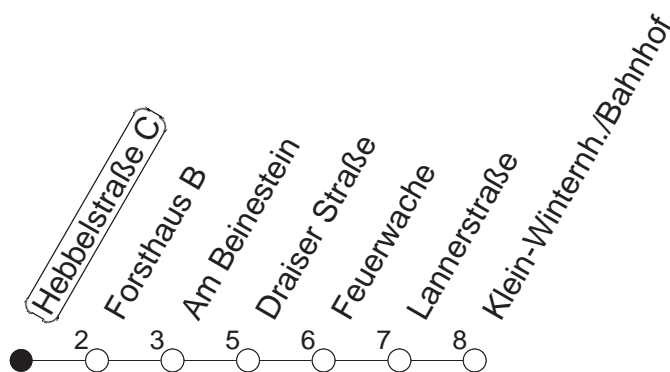

# 54

Haltestelle : **Hebbelstraße C**

Fahrtrichtung : **KLEIN-WINTERNHEIM/BAHNHOF**

Fahrplanjahr 2019 / Fahrzeitangabe in Minuten

	Mo.-Fr. (Normalfahrplan)	Mo.-Fr. (Weihn.-/Sommerfer.)	Samstag	Sonn-/Feiertag
Std.	Minuten	Minuten	Minuten	Minuten
<b>5</b>	47	47		
<b>6</b>	17    47	17    47		
<b>7</b>	16    36    56	27    57	57	
<b>8</b>	16    36    56	27    57	27    57	
<b>9</b>	36    57	27    57	27    57	
<b>10</b>	27    57	27    57	27    57	
<b>11</b>	27    57	27    57	27    57	
<b>12</b>	27    57	27    57	27    57	
<b>13</b>	27    39    56	27    57	27    57	
<b>14</b>	16    36    56	27    57	27    57	
<b>15</b>	16    36    56	27    57	27    57	
<b>16</b>	16    36    56	27    57	27    57	
<b>17</b>	16    36    56	27    57	27    57	
<b>18</b>	16    36    59	27    57	27    57	
<b>19</b>	27    57	27    57	27	
<b>20</b>	27	27		

**Der Fahrplan "Weihn.-/Sommerferien" gilt von 27.12.18 bis 04.01.19 sowie von 01.07. bis 09.08.19**  
 Weitere Infos im Verkehrs Center Mainz (Tel. 0 61 31 - 12 77 77) und unter [www.mainzer-mobilitaet.de](http://www.mainzer-mobilitaet.de)