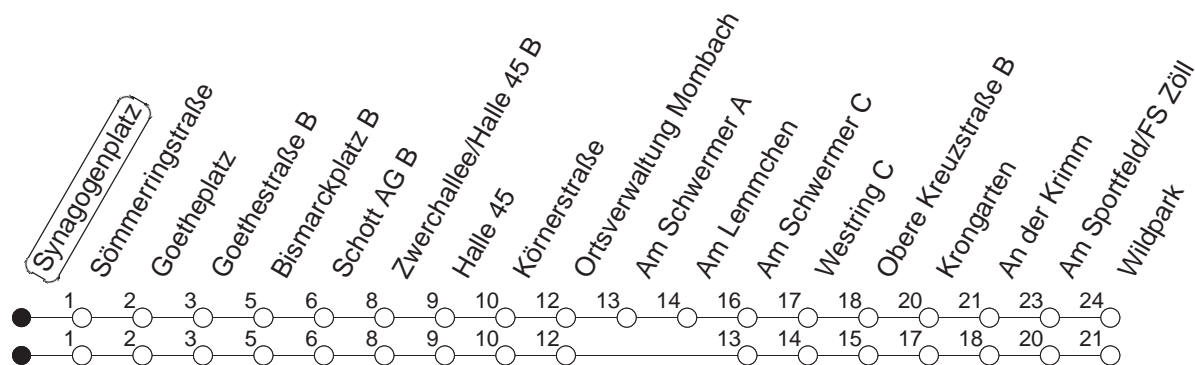

# 92

Haltestelle : **Synagogenplatz**

Fahrtrichtung : **GONSENHEIM/WILDPARK**

Fahrplanjahr 2019 / Fahrzeitangabe in Minuten

	Montag bis Donnerstag	Freitag	Samstag	Sonn-/Feiertag
Std.	Minuten	Minuten	Minuten	Minuten
5			05 <sub>c</sub>	05 <sub>c</sub>
6				05 <sub>c</sub>
7				05 <sub>c</sub>
8				05 <sub>c</sub>
9				
10				
11				
12				
13				
14				
15				
16				
17				
18				
19				
20				
21				
22				
23				
0	05			05
1	05	05 35	05 35	05
2	05 <sub>B</sub>	05	05	05 <sub>B</sub>
3		05	05	
4		05	05	

<sub>B</sub> : Nur bis Bismarckplatz

<sub>c</sub> : Nicht über Am Lemmchen

**Wenn Dienstag bis Freitag ein Feiertag ist, so gilt am Tag davor der Freitagsfahrplan.**

Weitere Infos im Verkehrs Center Mainz (Tel. 0 61 31 - 12 77 77) und unter [www.mainzer-mobilitaet.de](http://www.mainzer-mobilitaet.de)