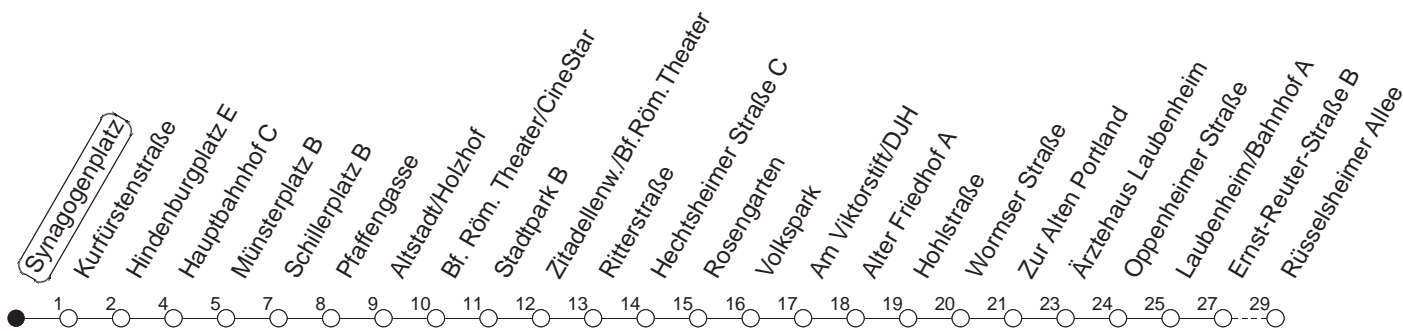

92

Haltestelle : **Synagogenplatz**

Fahrtrichtung : **LAUBENHEIM/RÜSSELSHEIMER ALLEE**

Fahrplanjahr 2019 / Fahrzeitangabe in Minuten

	Montag bis Donnerstag	Freitag	Samstag	Sonn-/Feiertag
Std.	Minuten	Minuten	Minuten	Minuten
3			52	52
4			52	52
5			52 ^H	52
6				52
7				52 ^H
8				
9				
10				
11				
12				
13				
14				
15				
16				
17				
18				
19				
20				
21				
22				
23	52			52
0	52	52	52	52
1		52	52	
2		52	52	

H : Nur bis Hauptbahnhof

Wenn Dienstag bis Freitag ein Feiertag ist, so gilt am Tag davor der Freitagsfahrplan.

Weitere Infos im Verkehrs Center Mainz (Tel. 0 61 31 - 12 77 77) und unter www.mainzer-mobilitaet.de