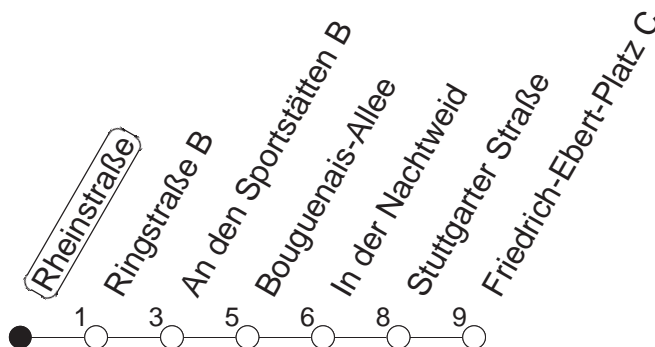

54

Haltestelle : **Rheinstraße**

Fahrtrichtung : **GINSHEIM/FRIEDRICH-EBERT-PLATZ**

Fahrplanjahr 2019 / Fahrzeitangabe in Minuten

	Mo.-Fr. (Normalfahrplan)	Mo.-Fr. (Weihn.-/Sommerfer.)	Samstag	Sonn-/Feiertag
Std.	Minuten	Minuten	Minuten	Minuten
4	39	39		
5	16 46	16 46		
6	16 33 53	16 33		
7	13 33 _m 53	13 33 53	13 43	
8	13 _m 33 53	21 51	13 43	
9	13 33 53	21 51	21 51	13 43
10	21 51	21 51	21 51	13 43
11	21 51	21 51	21 51	13 43
12	21 51	21 51	21 51	13 43
13	13 33 53 _{ms}	21 51	21 51	13 43
14	13 33 53	21 51	21 51	13 43
15	13 33 53	21 51	21 51	13 43
16	13 33 53	21 51	21 51	13 43
17	13 33 53	21 51	21 51	13 43
18	13 33 53	21 51	21 51	13 43
19	21 51	21 51	21 43	13 43
20	21 51	21 51	13 43	13 43
21	13 43	13 43	13 43	13 43
22	13 43	13 43	13 43	13 43
23	13 43	13 43	13 43	13 43
0	13 _{fn} 43 _{fn}	13 _{fn} 43 _{fn}	13 43	

m : Über IGS Mainspitze nur an Schultagen der IGS Mainspitze

fn : Nur Nacht Freitag auf Samstag und Nacht vor Feiertag auf den Feiertag

ms : Über IGS Mainspitze nur Montag bis Donnerstag an Schultagen der IGS Mainspitze

Der Fahrplan "Weihn.-/Sommerferien" gilt von 27.12.18 bis 04.01.19 sowie von 01.07. bis 09.08.19

Weitere Infos im Verkehrs Center Mainz (Tel. 0 61 31 - 12 77 77) und unter www.mainzer-mobilitaet.de