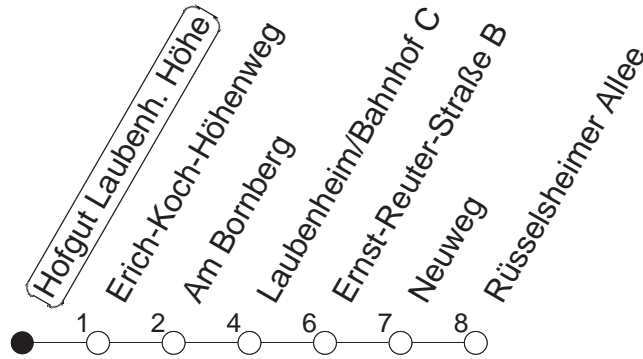

76

Hofgut Laubenheimer Höhe

BUS

→ Laubenheim/Rüsselsheimer Allee

	Mo.-Fr. (Schule)			Mo.-Fr. (Ferien)		Samstag		Sonn-/Feiertag
6	48			48				
7	18	48		18	48			
8	18	48		18	48			
9	18	48		18	48	18	48	
10	18	48		18	48	18	48	
11	18	48		18	48	18	48	
12	25	48		18	48	18	48	
13	25	33	48	18	48	18	48	
14	18	48		18	48	18	48	
15	18	48		18	48	18	48	
16	18	48		18	48	18	48	
17	18	48		18	48	18	48	
18	18	48		18	48	18	48	
19	18	48		18	48			
20	18			18				

gültig ab: 15.12.19

Ferien in RLP: 23.12.19 – 6.1.20 / 17.2 – 26.2. / 9.4. – 17.4. / 22.5. / 12.6. / 6.7. – 14.8. / 12.10. – 23.10.20

Weitere Infos im Verkehrs Center Mainz (Tel. 0 61 31 - 12 77 77) und www.mainzer-mobilitaet.de