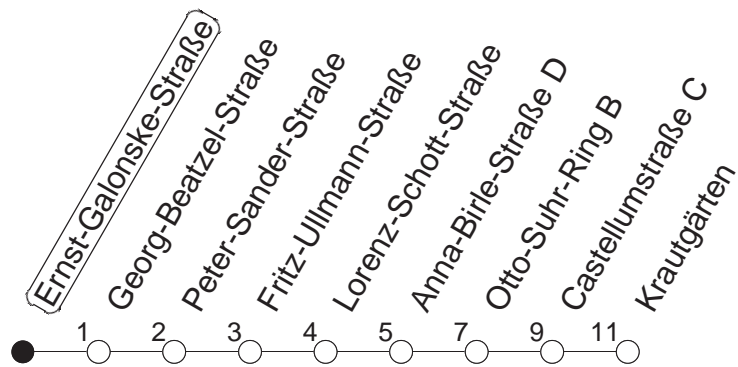

57

Haltestelle : **Ernst-Galonske-Straße**

Fahrtrichtung : **KASTEL/KRAUTGÄRTEN**

Fahrplanjahr 2019 / Fahrzeitangabe in Minuten

	Mo.-Fr. (Normalfahrplan)		Mo.-Fr. (Weihn.-/Sommerfer.)		Samstag	Sonn-/Feiertag
Std.	Minuten		Minuten		Minuten	Minuten
5	17	47	17	47		
6	17	49	17	49		
7	31		52			
8	11	51	52			
9	31		52			

Der Fahrplan "Weihn.-/Sommerferien" gilt von 27.12.18 bis 04.01.19 sowie von 01.07. bis 09.08.19
 Weitere Infos im Verkehrs Center Mainz (Tel. 0 61 31 - 12 77 77) und unter www.mainzer-mobilitaet.de