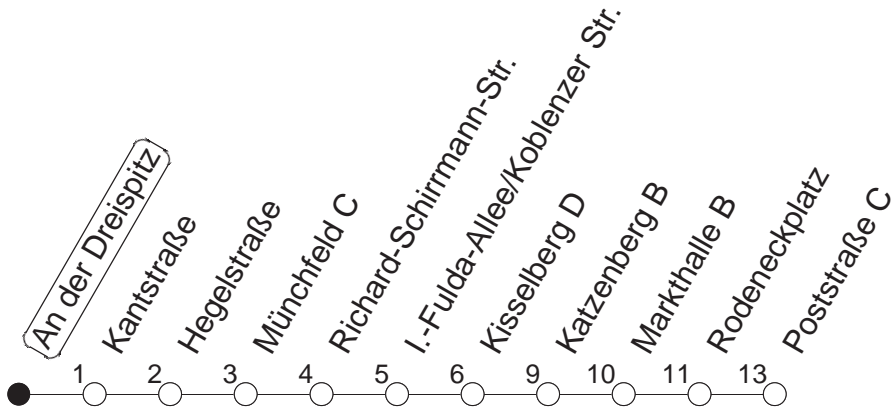

90

Haltestelle : **An der Dreispitz**

Fahrtrichtung : **FINTHEN/POSTSTRASSE**

Fahrplanjahr 2019 / Fahrzeitangabe in Minuten

	Montag bis Donnerstag	Freitag	Samstag	Sonn-/Feiertag
Std.	Minuten	Minuten	Minuten	Minuten
4			05	05
5			05	05
6			05	05
7				05
8				05
9				
10				
11				
12				
13				
14				
15				
16				
17				
18				
19				
20				
21				
22				
23				
0	05			05
1	05	05	05	05
2		05	05	
3		05	05	

Wenn Dienstag bis Freitag ein Feiertag ist, so gilt am Tag davor der Freitagsfahrplan.
 Weitere Infos im Verkehrs Center Mainz (Tel. 0 61 31 - 12 77 77) und unter www.mainzer-mobilitaet.de